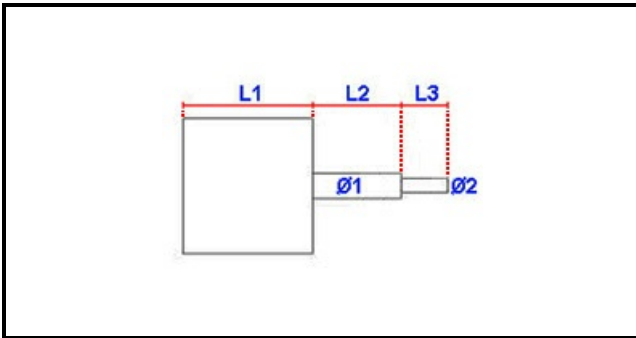

## MOTORE BIDIREZ. FC 120W 1VEL M5 +1COND

Data: 24-11-2024

**Dati tecnici**

LUNGHEZZA MOTORE mm	L1=100mm
LUNGHEZZA ALBERO 1 mm	L2=30mm
LUNGHEZZA ALBERO 2 mm	L3=25mm
DIAMETRO ALBERO mm	Ø1=12mm
KILOWATT KW	KW=0,12
MONOFASE	230V
ALTEZZA MM	H=165mm
LUNGHEZZA MM	L=160mm
DIAMETRO ALBERO 2 mm	Ø2=9mm