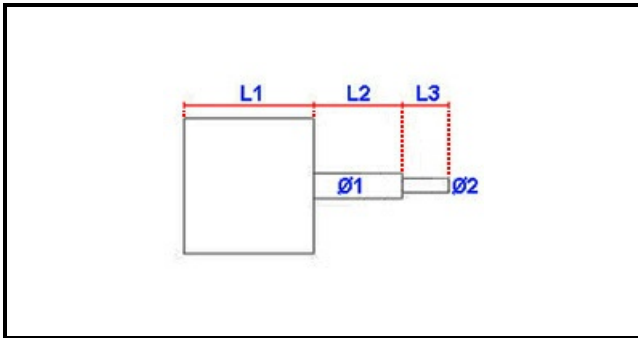

3123099

MOTORE BIDIREZ. FC 120W 1VEL M5 +1COND

Data: 07-04-2025

Dati tecnici

LUNGHEZZA MOTORE mm	L1=100mm
LUNGHEZZA ALBERO 1 mm	L2=30mm
LUNGHEZZA ALBERO 2 mm	L3=25mm
DIAMETRO ALBERO mm	Ø1=12mm
KILOWATT KW	KW=0,12
MONOFASE	230V
ALTEZZA MM	H=165mm
LUNGHEZZA MM	L=160mm
DIAMETRO ALBERO 2 mm	Ø2=9mm