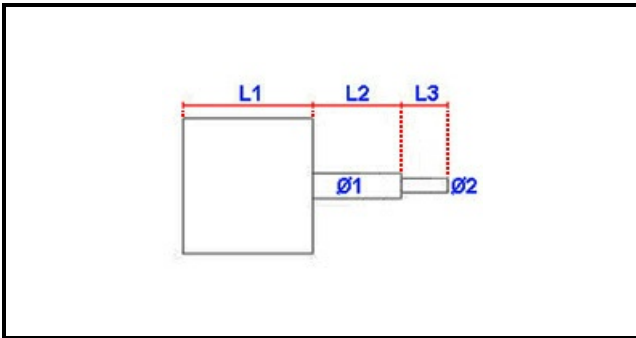

3123099

MOTORE BIDIREZ. FC 120W 1VEL M5 +1COND

Data: 26-12-2024

Dati tecnici

LUNGHEZZA MOTORE mm	L1=100mm
LUNGHEZZA ALBERO 1 mm	L2=30mm
LUNGHEZZA ALBERO 2 mm	L3=25mm
DIAMETRO ALBERO mm	Ø1=12mm
KILOWATT KW	KW=0,12
MONOFASE	230V
ALTEZZA MM	H=165mm
LUNGHEZZA MM	L=160mm
DIAMETRO ALBERO 2 mm	Ø2=9mm