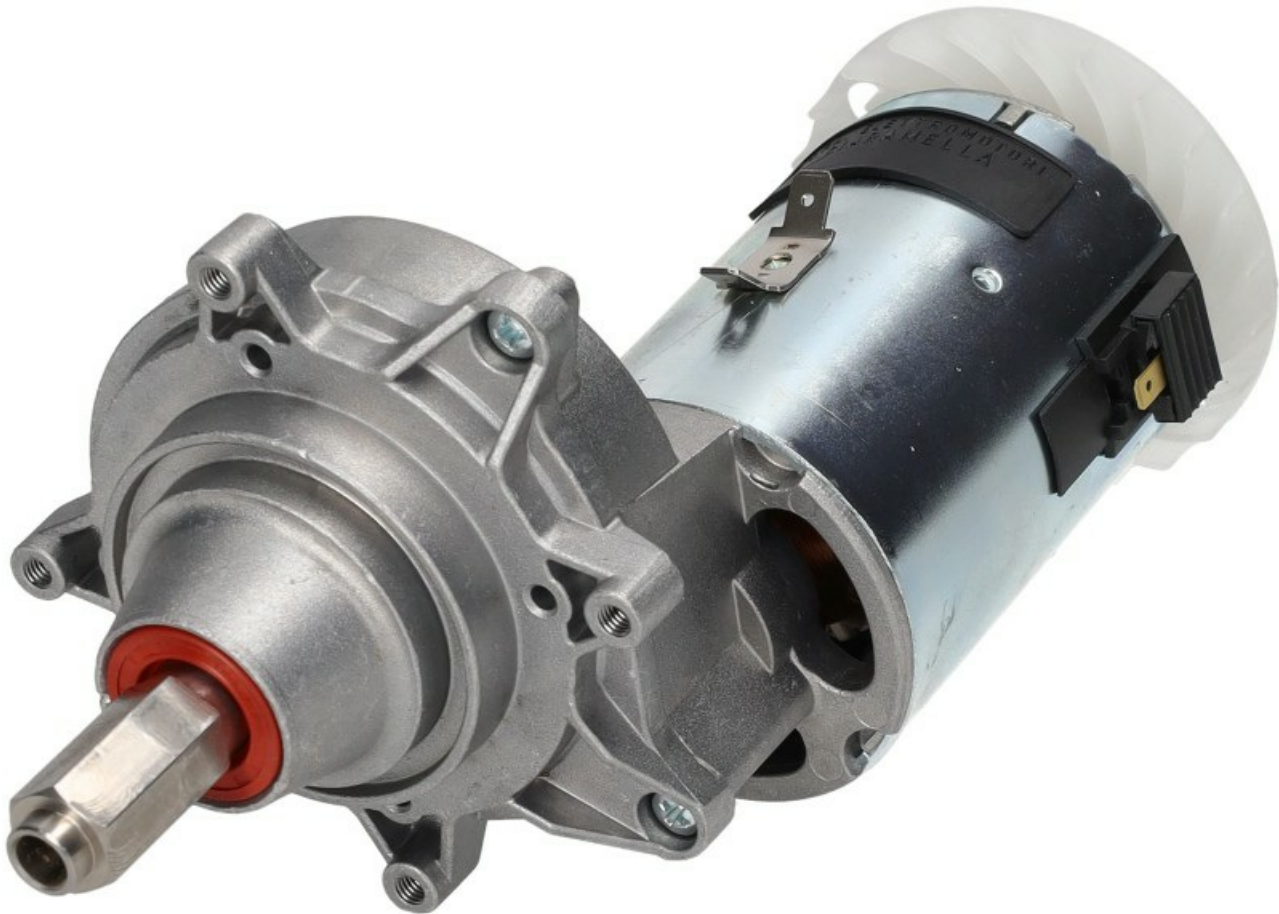

3123106

MOTORE C.C. 220 V. ALB.CAVO Y14 PLL

Data: 07-04-2025

Codici produttore

SIRMAN SPA