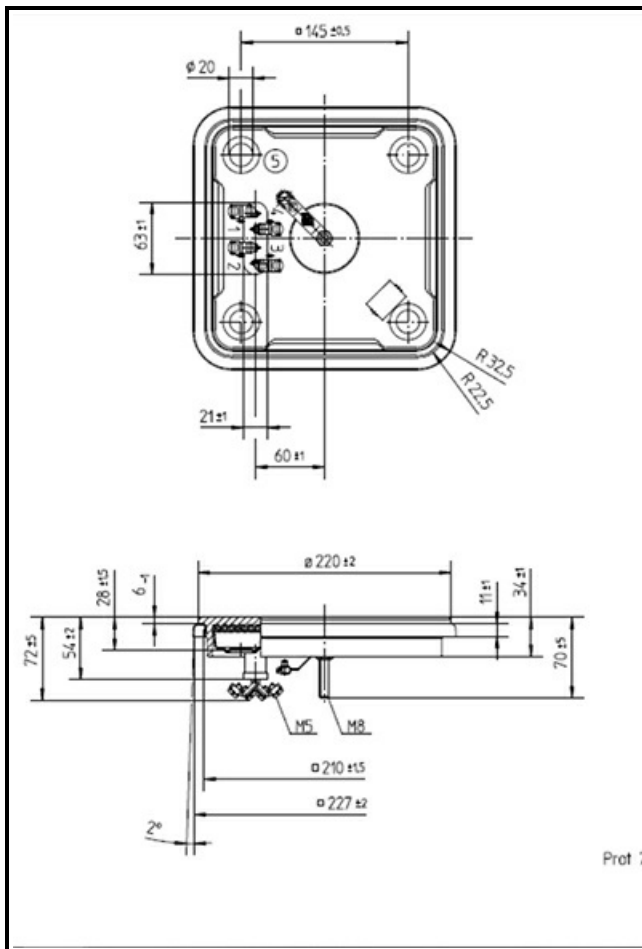

1102010

PIASTRA ELETTRICA 4000W-440V 300X300 -NAVALE-

Data: 25-12-2024

ORIGINAL
OSP
 SPARE PARTS

Dati tecnici

LUNGHEZZA MM	L=300mm
LARGHEZZA MM	P=300mm
WATT	W=4000
KILOWATT KW	KW=4
RESISTENZE A SECCO	SECCO/DRY