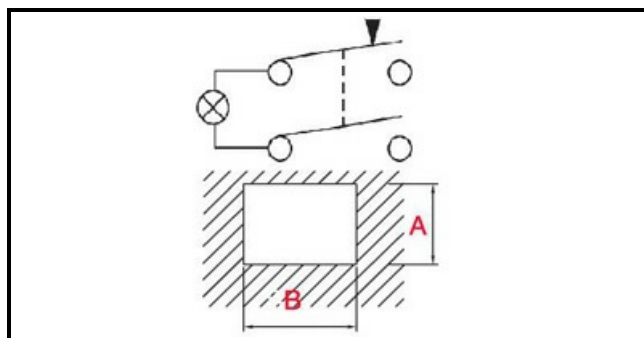

1108248

PULSANTE LUMINOSO BIPOLARE VERDE NO CORNICE

Data: 19-09-2024

Dati tecnici

LUNGHEZZA MM	B=30mm
LARGHEZZA MM	A=22mm
MONOFASE	MONOFASE/MONOPHASE
NUMERO POLI	POLI/POLES=4