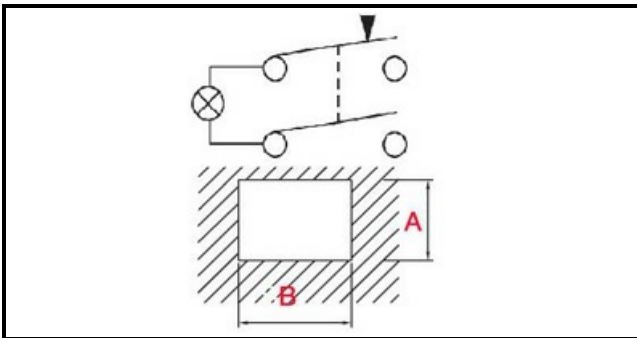

1108248

PULSANTE LUMINOSO BIPOLARE VERDE NO CORNICE

Data: 27-11-2024

Dati tecnici

LUNGHEZZA MM	B=30mm
LARGHEZZA MM	A=22mm
MONOFASE	MONOFASE/MONOPHASE
NUMERO POLI	POLI/POLES=4