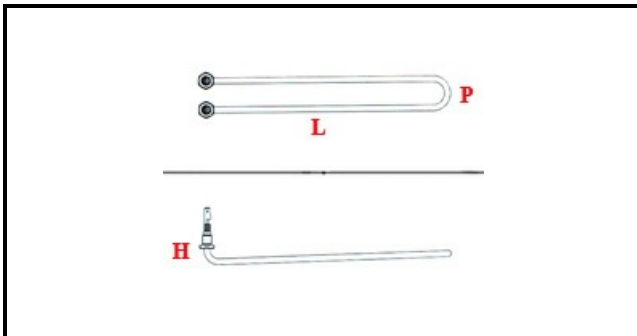

1201085

RESIST.CORAZZ.CABL.550W 230V SBRIN.EVAP

Data: 05-04-2025

ORIGINAL
OSP
SPARE PARTS

Dati tecnici

LUNGHEZZA MM	L=430mm
LARGHEZZA MM	P=160mm
ALTEZZA MM	H=80mm
NR ELEMENTI	ELEMENTI/ELEMENTS=1
KILOWATT KW	KW=0,55
WATT	WATT=550
MONOFASE	MONOFASE/MONOPHASE
NUMERO POLI	POLI/POLES=2
RESISTENZE A SECCO	SECCO/DRY