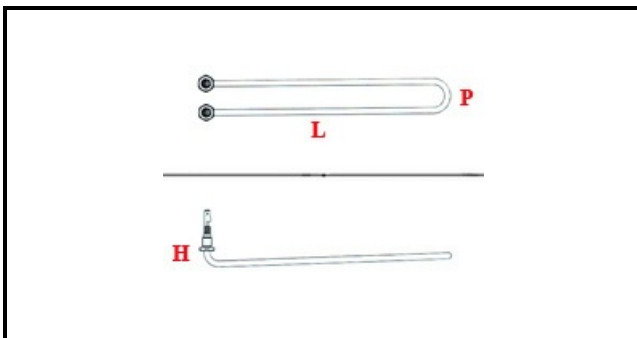

1201114

RESISTENZA 1,6 kW 230V FRY TOP P. 700-K-

Data: 22-12-2024

ORIGINAL
OSP
SPARE PARTS**Dati tecnici**

| | |
|--------------------|---------------------|
| LUNGHEZZA MM | L=245mm |
| LARGHEZZA MM | P=65mm |
| ALTEZZA MM | H=85mm |
| NR ELEMENTI | ELEMENTI/ELEMENTS=1 |
| KILOWATT KW | KW=1,6 |
| WATT | WATT=1600 |
| MONOFASE | MONOFASE/MONOPHASE |
| NUMERO POLI | POLI/POLES=2 |
| RESISTENZE A SECCO | SECCO/DRY |