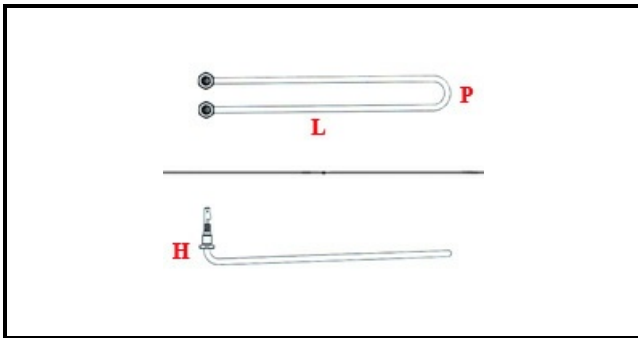

# RESISTENZA 2500W 230V VASCA

Data: 12-04-2025

ORIGINAL  
**OSP**  
SPARE PARTS

## Dati tecnici

LUNGHEZZA MM	L=270mm
LARGHEZZA MM	P=145mm
NR ELEMENTI	ELEMENTI/ELEMENTS=1
KILOWATT KW	KW=2,5
WATT	WATT=2500
MONOFASE	MONOFASE/MONOPHASE
FILETTO MA	M12X1
NUMERO POLI	POLI/POLES=2
RESISTENZE PER IMMERSIONE	IMMERSIONE/IMMERSION