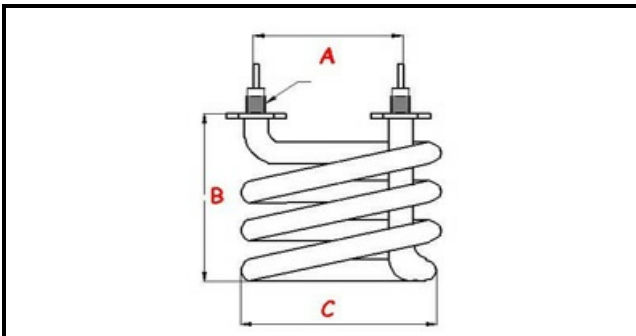

1201148

**KIT RESIST+GUARN.SILVIA 220-240V**

Data: 19-09-2024

ORIGINAL  
**OSP**  
SPARE PARTS**Dati tecnici**

LARGHEZZA MM	C=52mm
ALTEZZA MM	H=70mm
NR ELEMENTI	ELEMENTI/ELEMENTS=1
KILOWATT KW	KW=1.1
WATT	WATT=1100
MONOFASE	MONOFASE/MONOPHASE
NUMERO POLI	POLI/POLES=2
RESISTENZE PER IMMERSIONE	IMMERSIONE/IMMERSION
DIAMETRO ESTERNO mm	Ø=52mm