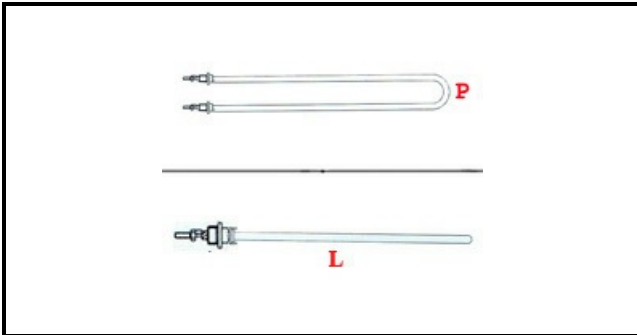

1201160

RESISTENZA CORAZZATA AD U 1500W 400V L=760mm P=105mm

Data: 14-04-2025

ORIGINAL
OSP
SPARE PARTS

Dati tecnici

LUNGHEZZA MM	L=760mm
LARGHEZZA MM	P=105mm
NR ELEMENTI	ELEMENTI/ELEMENTS=1
INTERASSE mm	INTERASSE/INTERAX=105m
DIAMETRO mm	D=8mm
KILOWATT KW	KW=1,5
WATT	WATT=1500
TRIFASE	TRIFASE/THREEPHASE
FILETTO MA	M5
NUMERO POLI	POLI/POLES=2
RESISTENZE A SECCO	SECCO/DRY