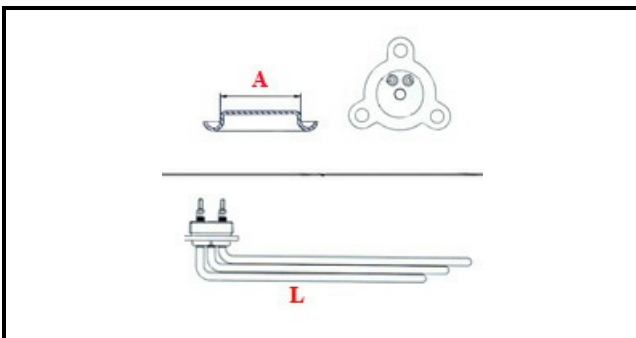

1201171

RESIST.VASCA 2000W-230V 1

Data: 07-04-2025

Dati tecnici

LUNGHEZZA MM	L=335mm
ALTEZZA MM	H=30mm
NR ELEMENTI	ELEMENTI/ELEMENTS=1
FLANGIA TONDA	TONDA/ROUND FLANGE=47mm
DIAMETRO mm	A=47mm
KILOWATT KW	KW=2
WATT	WATT=2000
MONOFASE	MONOFASE/MONOPHASE
NUMERO POLI	POLI/POLES=2
FORI NUMERO	FORI/HOLES=3
GUARNIZIONE	2101032
RESISTENZE PER IMMERSIONE	IMMERSIONE/IMMERSION