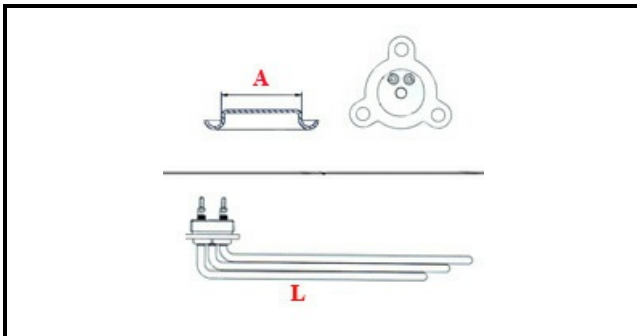

1201171

RESIST.VASCA 2000W-230V 1

Data: 22-12-2024

**Dati tecnici**

LUNGHEZZA MM	L=335mm
ALTEZZA MM	H=30mm
NR ELEMENTI	ELEMENTI/ELEMENTS=1
FLANGIA TONDA	TONDA/ROUND FLANGE=47mm
DIAMETRO mm	A=47mm
KILOWATT KW	KW=2
WATT	WATT=2000
MONOFASE	MONOFASE/MONOPHASE
NUMERO POLI	POLI/POLES=2
FORI NUMERO	FORI/HOLES=3
GUARNIZIONE	2101032
RESISTENZE PER IMMERSIONE	IMMERSIONE/IMMERSION