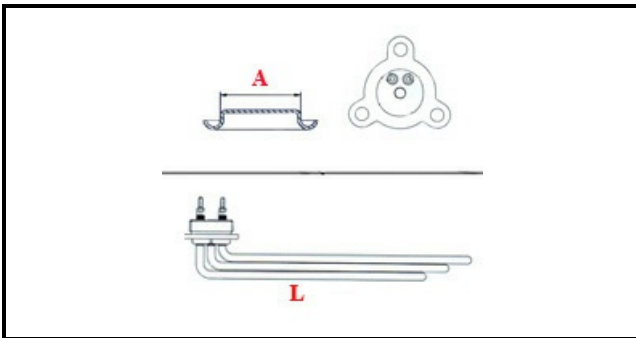

1201171

RESIST.VASCA 2000W-230V 1

Data: 19-09-2024

**Dati tecnici**

LUNGHEZZA MM	L=335mm
ALTEZZA MM	H=30mm
NR ELEMENTI	ELEMENTI/ELEMENTS=1
FLANGIA TONDA	TONDA/ROUND FLANGE=47mm
DIAMETRO mm	A=47mm
KILOWATT KW	KW=2
WATT	WATT=2000
MONOFASE	MONOFASE/MONOPHASE
NUMERO POLI	POLI/POLES=2
FORI NUMERO	FORI/HOLES=3
GUARNIZIONE	2101032
RESISTENZE PER IMMERSIONE	IMMERSIONE/IMMERSION