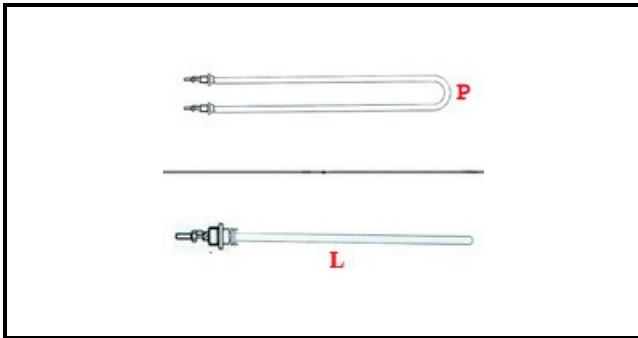

1201226

RESIST. CORAZ. 0250W TAV EVAP.62320***

Data: 17-04-2025

Dati tecnici

LUNGHEZZA MM	L=460mm
LARGHEZZA MM	P=60mm
NR ELEMENTI	ELEMENTI/ELEMENTS=1
KILOWATT KW	KW=0,25
WATT	250
MONOFASE	MONOFASE/MONOPHASE
NUMERO POLI	POLI/POLES=2
RESISTENZE A SECCO	SECCO/DRY