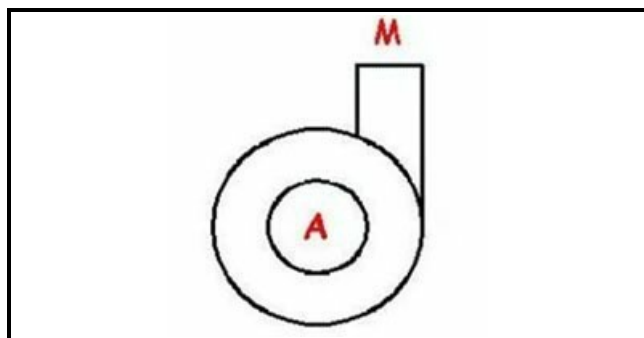

### Dati tecnici

DIAMETRO ASPIRAZIONE mm	A=33mm
DIAMETRO MANDATA mm	M=30mm
SENSO DI ROTAZIONE DESTRO	DX / RIGHT