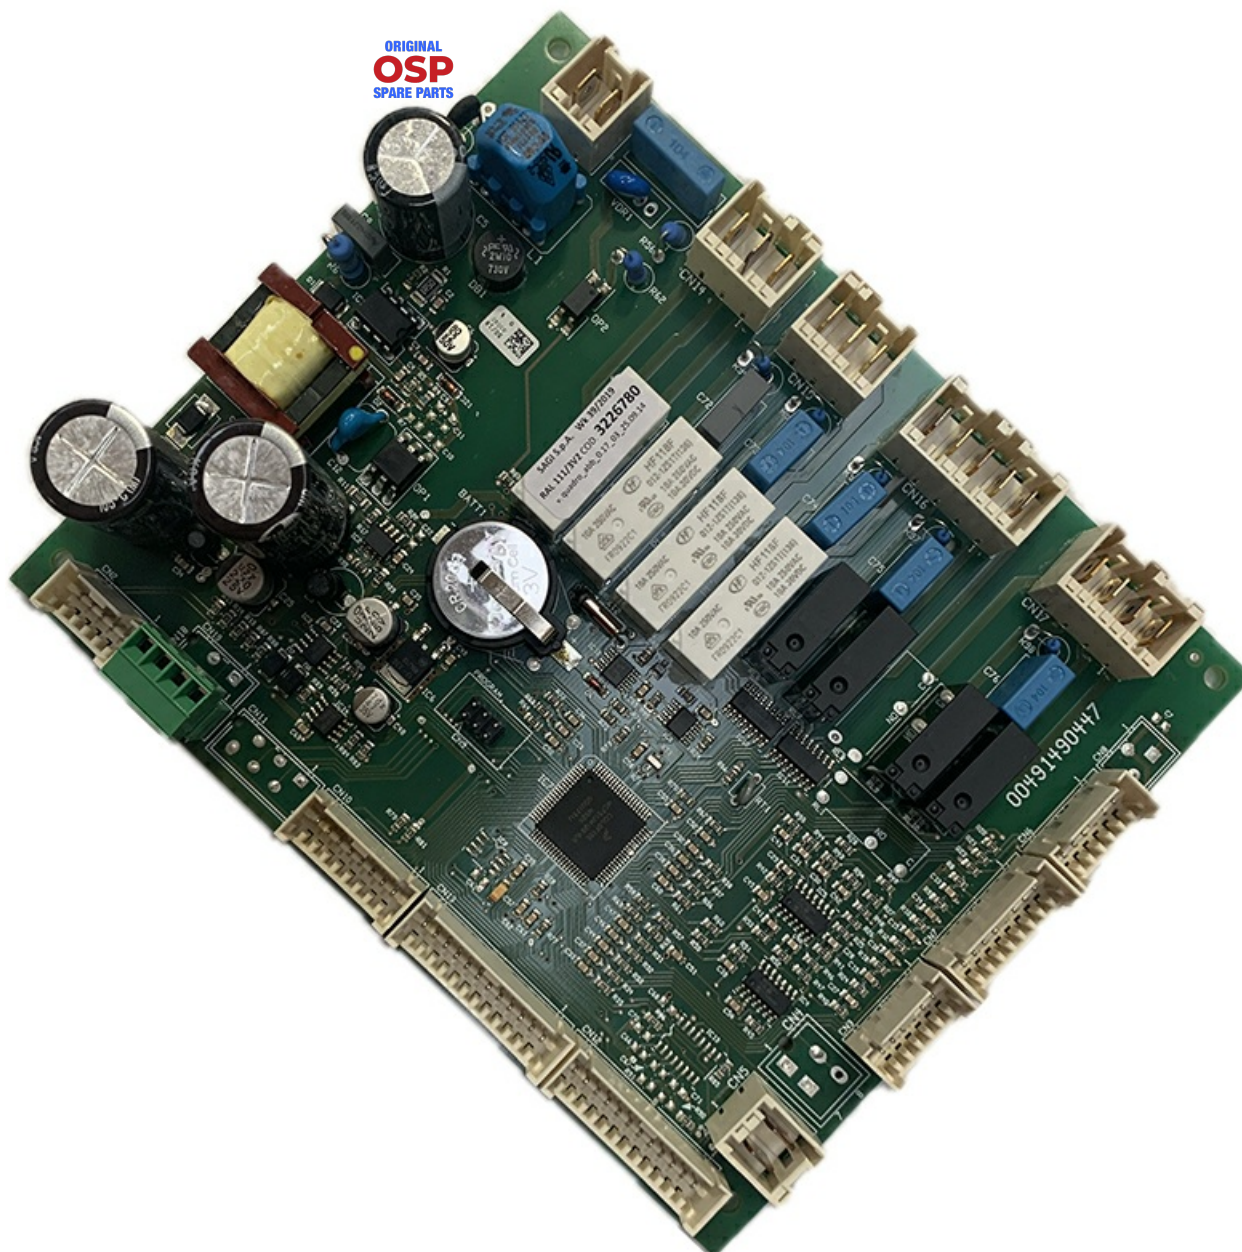

1214238

## SCHEDA POTENZA LCD GRAFICO

Data: 20-09-2024