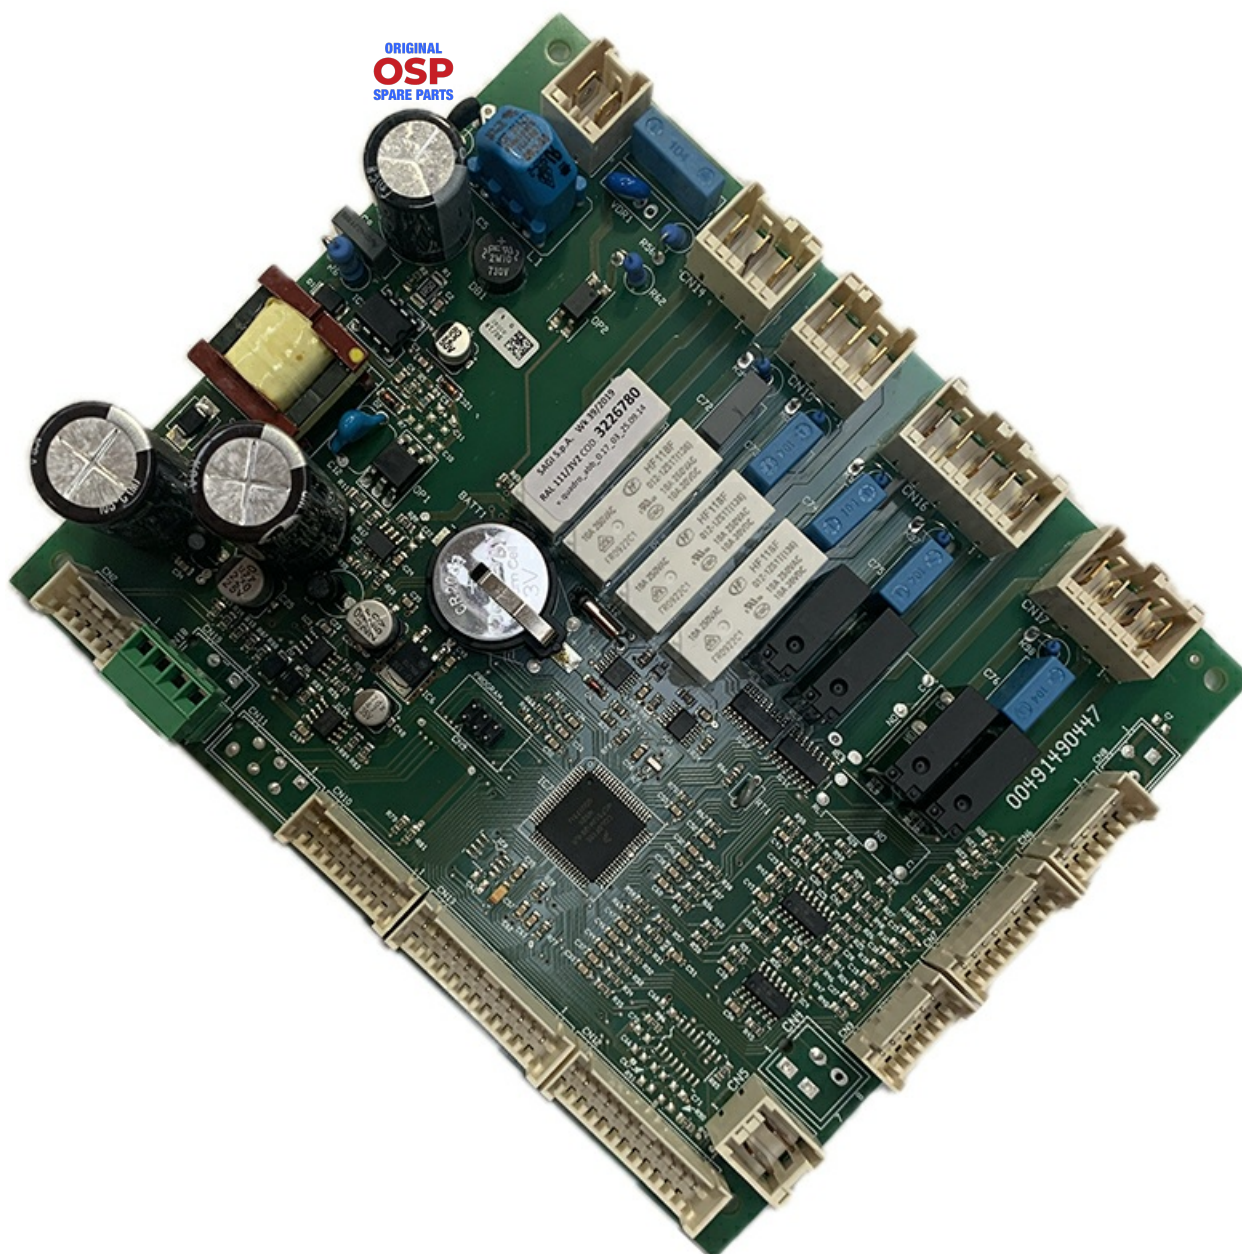

1214238

SCHEMA POTENZA LCD GRAFICO

Data: 26-12-2024

Codici produttore

ANGELO PO GRANDI CUCINE SPA