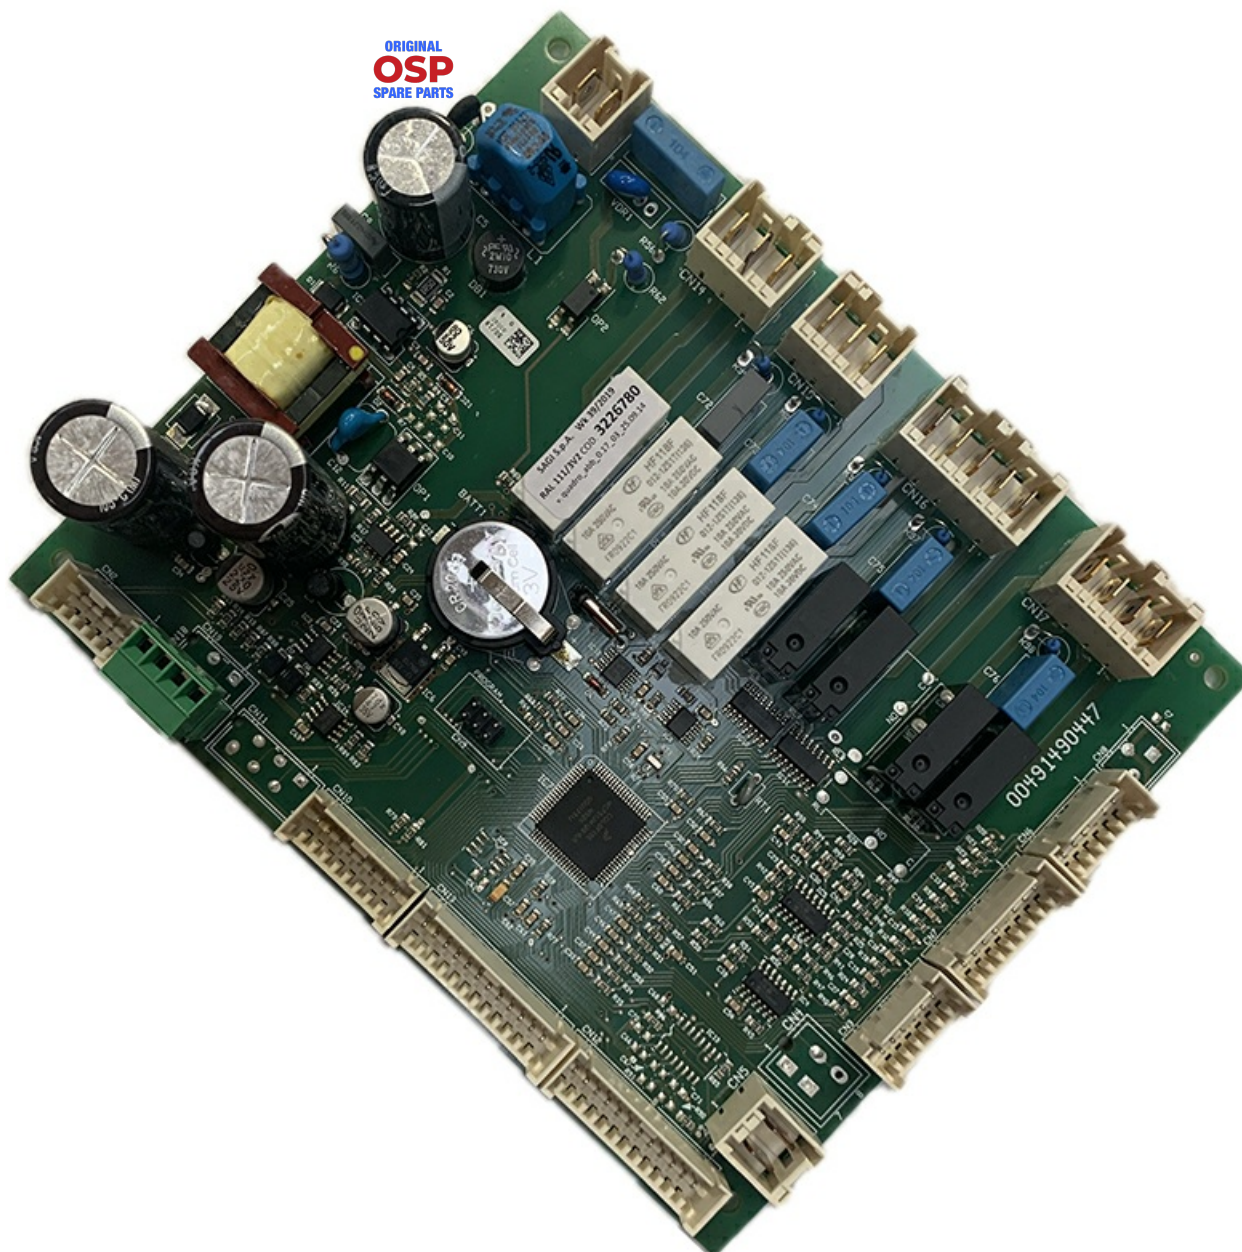

1214238

## SCHEDA POTENZA LCD GRAFICO

Data: 24-11-2024