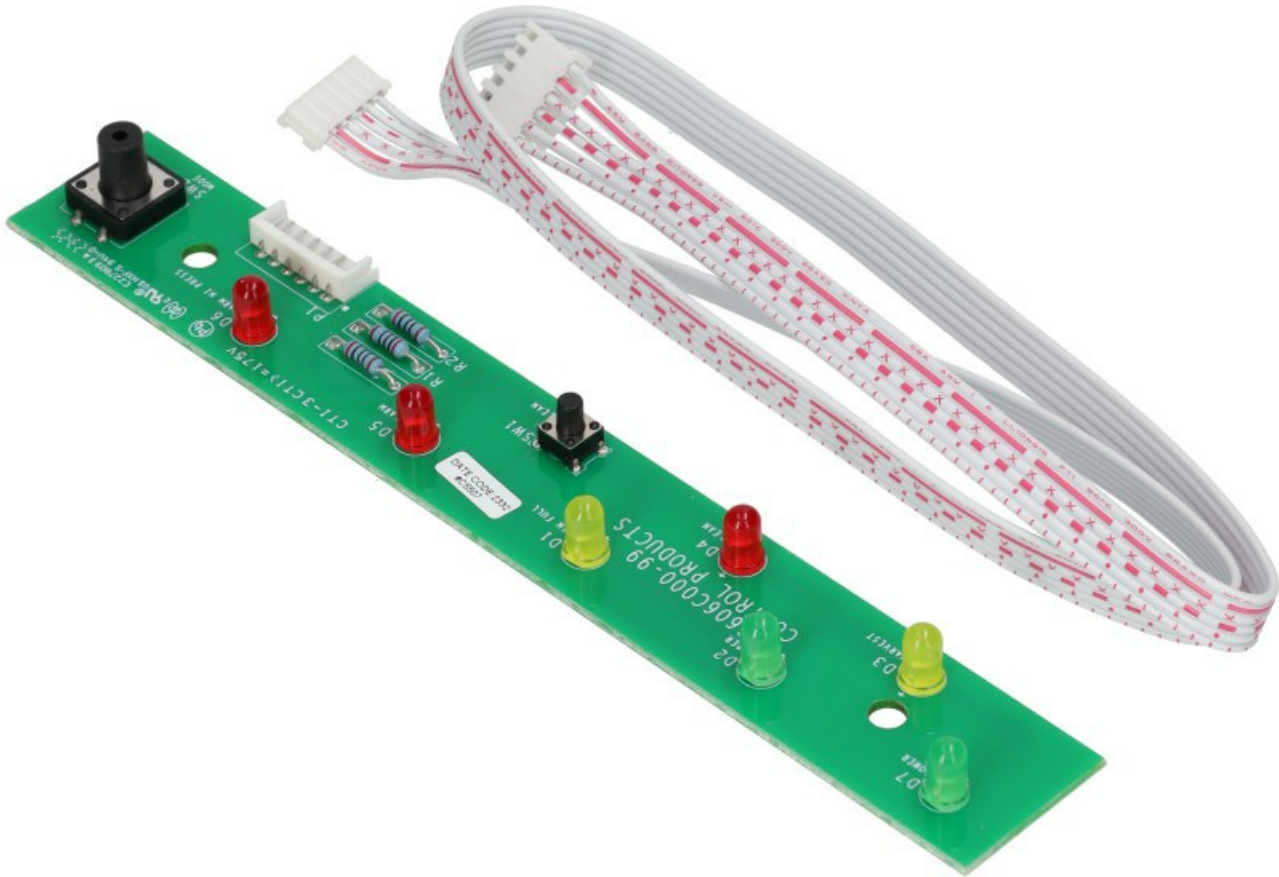

1214252

MONITORING LED ASSY

Data: 19-09-2024

ORIGINAL
OSP
SPARE PARTS

Codici produttore

SCOTSMAN ICE Srl.