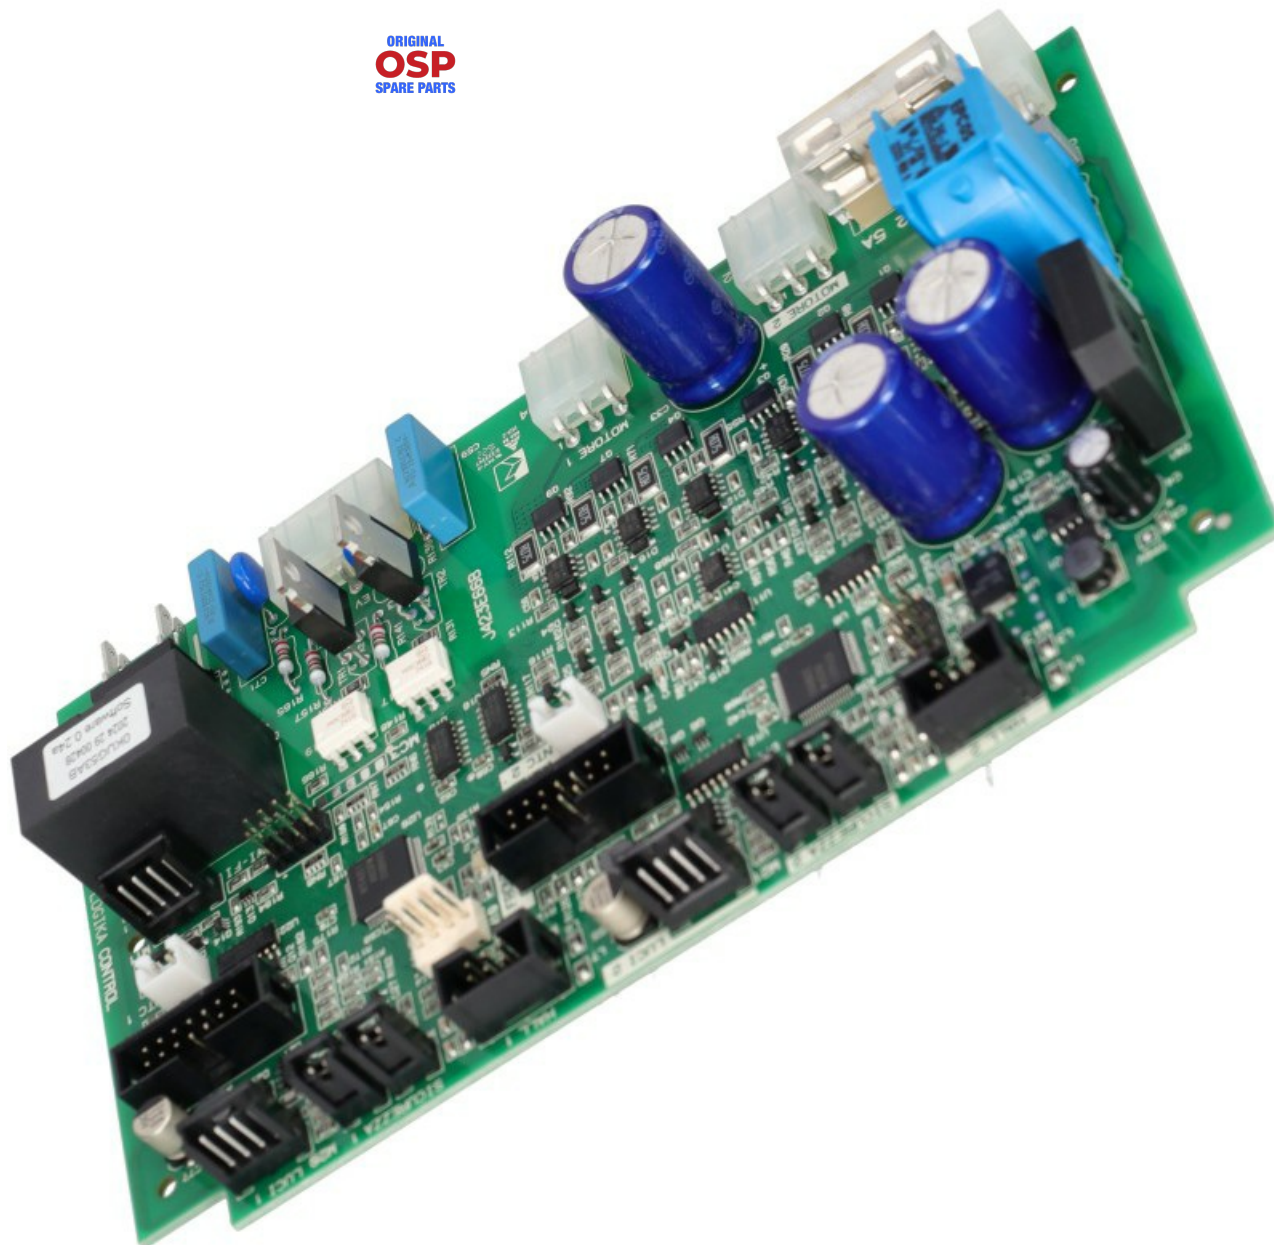

1214271

## SCHEDA DI POTENZA 2 VASCHE PER MGR10

Data: 26-12-2024

ORIGINAL  
**OSP**  
SPARE PARTS