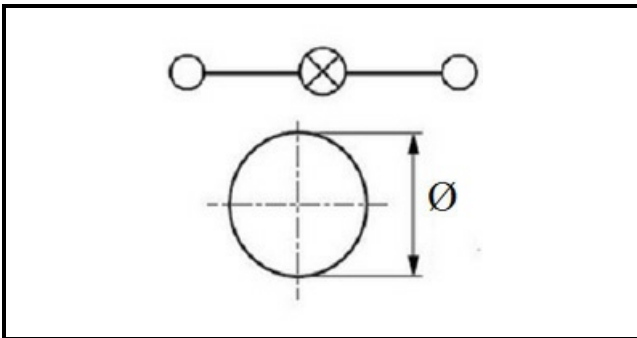

1104321

"LAMPADA SPIA VERDE; 250V"

Data: 19-09-2024

**Dati tecnici**

DIAMETRO mm

Ø 6mm

Codici produttore

ELECTROLUX PROFESSIONAL S.P.A.