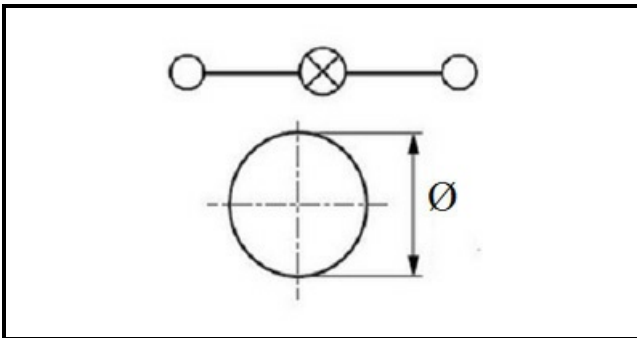

1104321

"LAMPADA SPIA VERDE; 250V"

Data: 30-01-2025

**Dati tecnici**

DIAMETRO mm

 \varnothing 6mm**Codici produttore**

ELECTROLUX PROFESSIONAL S.P.A.