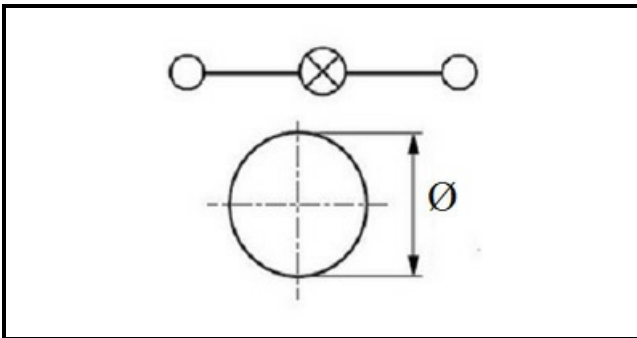

1104321

"LAMPADA SPIA VERDE; 250V"

Data: 23-11-2024

**Dati tecnici**

DIAMETRO mm

 \varnothing 6mm**Codici produttore**

ELECTROLUX PROFESSIONAL S.P.A.