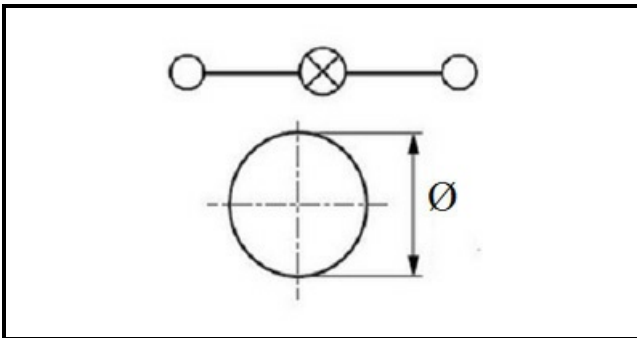

1104321

"LAMPADA SPIA VERDE; 250V"

Data: 25-12-2024

**Dati tecnici**

DIAMETRO mm

Ø 6mm

Codici produttore

ELECTROLUX PROFESSIONAL S.P.A.