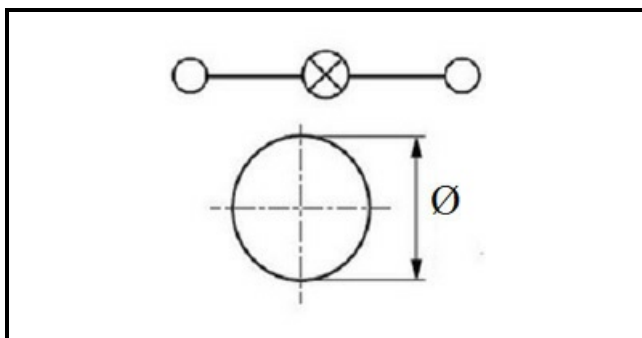

1104321

"LAMPADA SPIA VERDE; 250V"

Data: 05-04-2025

Dati tecnici

DIAMETRO mm

\varnothing 6mm

Codici produttore

ELECTROLUX PROFESSIONAL S.P.A.