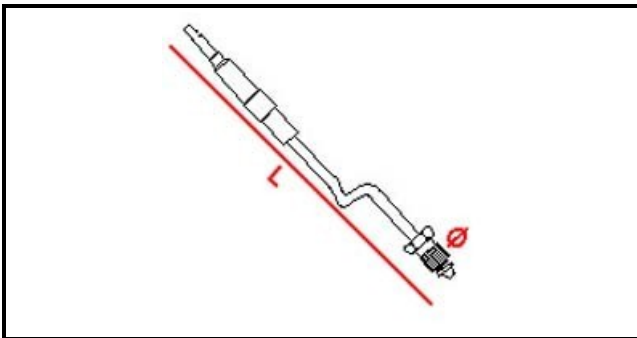

4101123

TERMOCOPPIA .1500 10X1 G.UNIF.

Data: 25-12-2024

ORIGINAL
OSP
SPARE PARTS**Dati tecnici**

| | |
|--------------|-------------|
| LUNGHEZZA MM | L=1500mm |
| FILETTO MA | M10X1 |
| MATERIALE | RAME/COPPER |