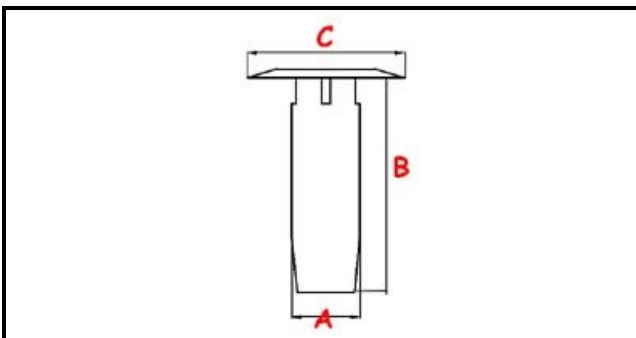

3111268

**TROPPO PIENO LA400**

Data: 19-09-2024

ORIGINAL  
**OSP**  
SPARE PARTS**Dati tecnici**

ALTEZZA MM	B=167mm
GUARNIZIONE	2101465
DIAMETRO INFERIORE	A=26mm

**Codici produttore**

ELETTOBAR EUROTEC SRL