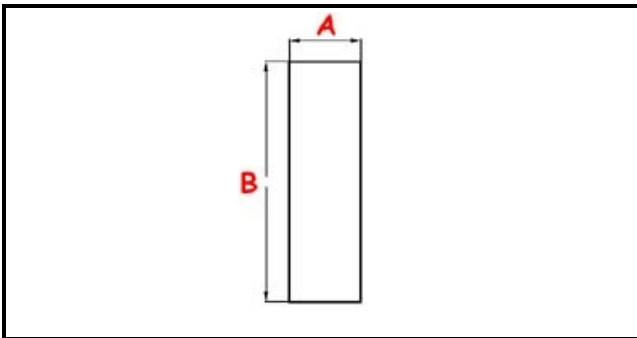

3111271

TUBO TROPPOPIENO

Data: 25-12-2024

**Dati tecnici**

ALTEZZA MM	B=80mm
DIAMETRO SUPERIORE	A=40mm

Codici produttore

ELECTROLUX PROFESSIONAL S.P.A.