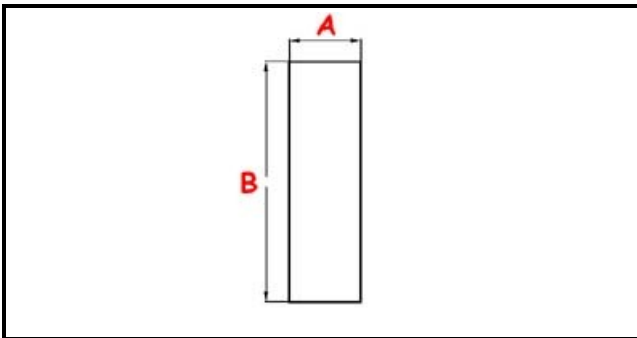

3111271

TUBO TROPPOPIENO

Data: 30-01-2025

**Dati tecnici**

ALTEZZA MM	B=80mm
DIAMETRO SUPERIORE	A=40mm

Codici produttore

ELECTROLUX PROFESSIONAL S.P.A.