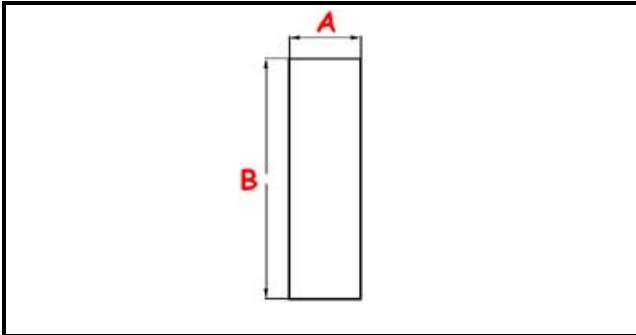

3111271

**TUBO TROPPOPIENO**

Data: 19-09-2024

**Dati tecnici**

ALTEZZA MM	B=80mm
DIAMETRO SUPERIORE	A=40mm

**Codici produttore**

ELECTROLUX PROFESSIONAL S.P.A.