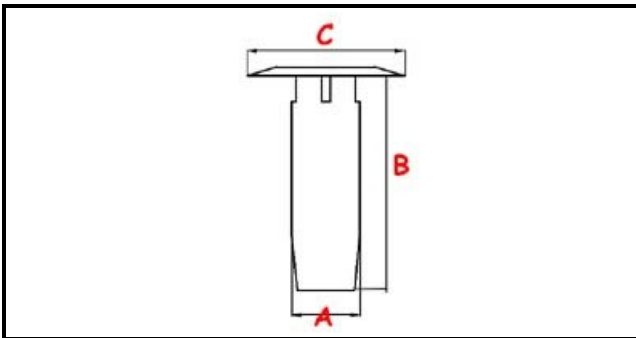

3111273

ASS.TROPPOPIENO H=190

Data: 25-12-2024

**Dati tecnici**

ALTEZZA MM	B=190mm
DIAMETRO INFERIORE	A=32mm

Codici produttore

MODULAR PROFESSIONAL SRL