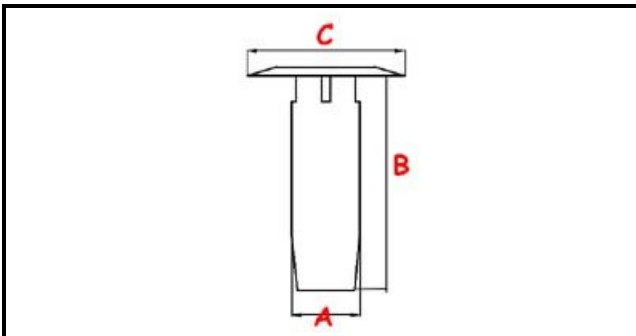

3111273

ASS.TROPPOPIENO H=190

Data: 19-09-2024

**Dati tecnici**

ALTEZZA MM	B=190mm
DIAMETRO INFERIORE	A=32mm

Codici produttore

MODULAR PROFESSIONAL SRL