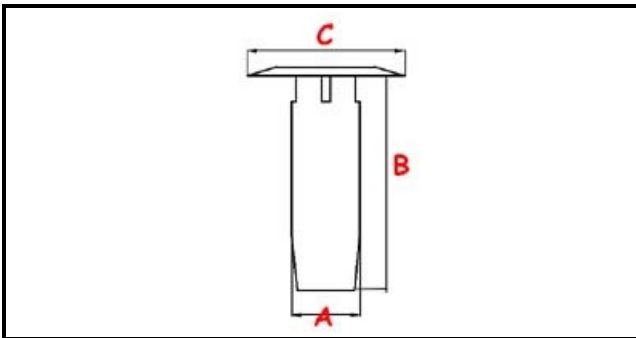

3111273

**ASS.TROPPOPIENO H=190**

Data: 24-11-2024

**Dati tecnici**

ALTEZZA MM	B=190mm
DIAMETRO INFERIORE	A=32mm

**Codici produttore**

MODULAR PROFESSIONAL SRL