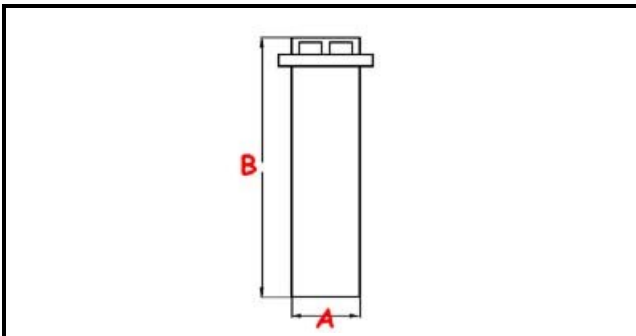

3111279

TROPPOPIENO LAVASTOVIGLI E L=191mm (SENZA GUARNIZIONE)

Data: 19-09-2024

ORIGINAL
OSP
SPARE PARTS**Dati tecnici**

| | |
|--------------------|------------------|
| ALTEZZA MM | A=192mm |
| GUARNIZIONE | 2102239 |
| MATERIALE | PLASTICA/PLASTIC |
| DIAMETRO SUPERIORE | B=30mm |