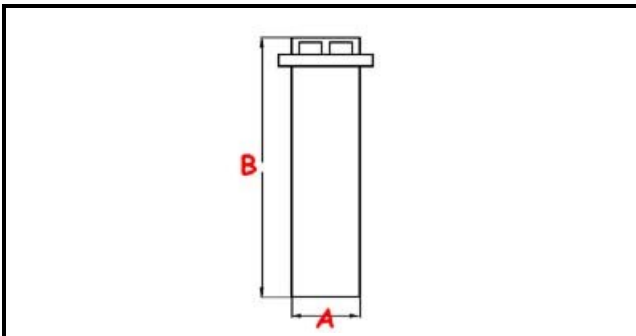

3111279

**TROPPOPIENO LAVASTOVIGLI E L=191mm ( SENZA GUARNIZIONE)**

Data: 23-11-2024

ORIGINAL  
**OSP**  
SPARE PARTS**Dati tecnici**

ALTEZZA MM	A=192mm
GUARNIZIONE	2102239
MATERIALE	PLASTICA/PLASTIC
DIAMETRO SUPERIORE	B=30mm