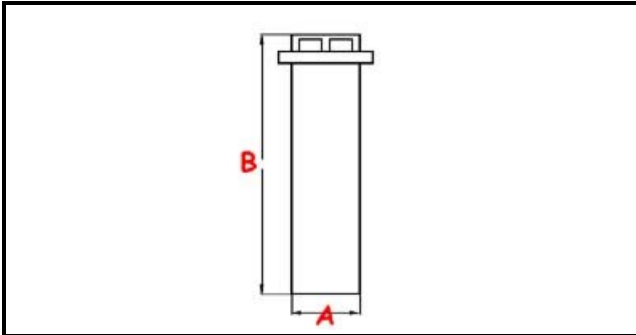

3111279

**TROPPOPIENO LAVASTOVIGLI E L=191mm ( SENZA GUARNIZIONE)**

Data: 30-01-2025

ORIGINAL  
**OSP**  
SPARE PARTS**Dati tecnici**

ALTEZZA MM	A=192mm
GUARNIZIONE	2102239
MATERIALE	PLASTICA/PLASTIC
DIAMETRO SUPERIORE	B=30mm