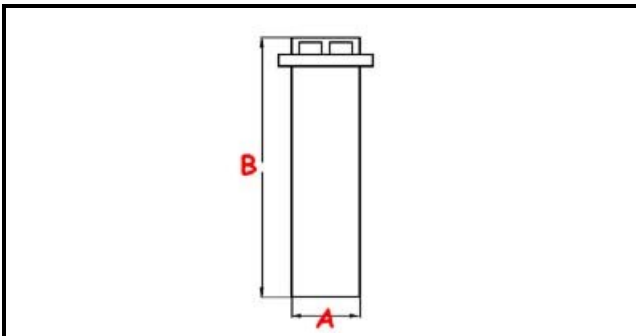

3111280

TROPPO PIENO N650-N750-E45-E50 PS 2015

Data: 25-12-2024

**Dati tecnici**

ALTEZZA MM	B=175mm
DIAMETRO SUPERIORE	C=36mm
DIAMETRO INFERIORE	A=28mm

Codici produttore

SILANOS SRL