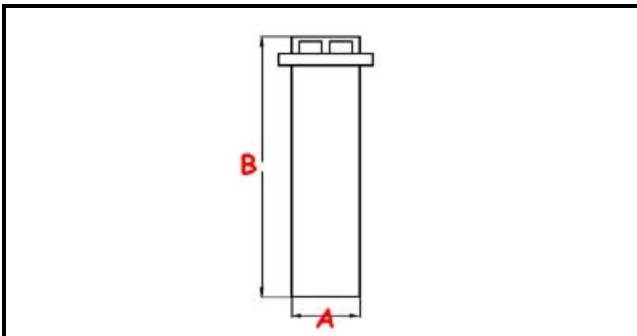

3111280

TROPPO PIENO N650-N750-E45-E50 PS 2015

Data: 18-04-2025

Dati tecnici

ALTEZZA MM	B=175mm
DIAMETRO SUPERIORE	C=36mm
DIAMETRO INFERIORE	A=28mm

Codici produttore

SILANOS SRL