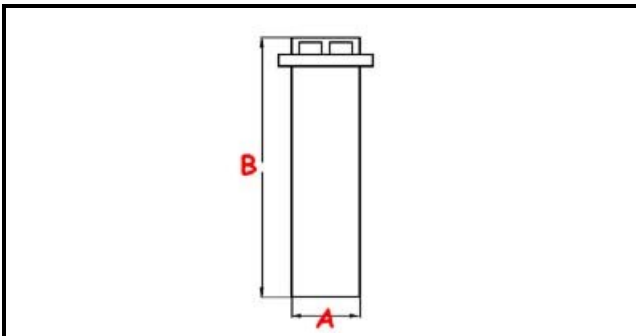

3111280

TROPPO PIENO N650-N750-E45-E50 PS 2015

Data: 23-11-2024

**Dati tecnici**

ALTEZZA MM	B=175mm
DIAMETRO SUPERIORE	C=36mm
DIAMETRO INFERIORE	A=28mm

Codici produttore

SILANOS SRL