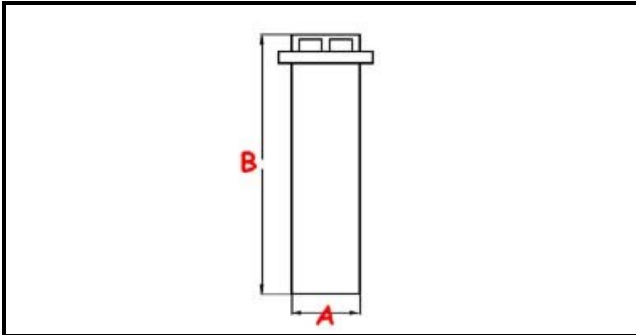

3111281

910095-TUBO TROPPO PIENO CON CAPPuccio

Data: 25-12-2024

ORIGINAL
OSP
SPARE PARTS

Dati tecnici

ALTEZZA MM	B=150mm
DIAMETRO SUPERIORE	A=18mm

Codici produttore

EURFRIGOR - BRICE ITALIA SRL