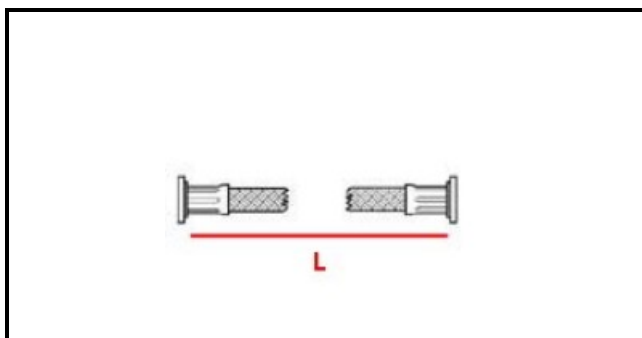

## FLESSIBILE GPL 2 DADI SX 150CM

Data: 23-11-2024

### Dati tecnici

|              |          |
|--------------|----------|
| LUNGHEZZA MM | L=1500mm |
| MATERIALE    | INOX     |