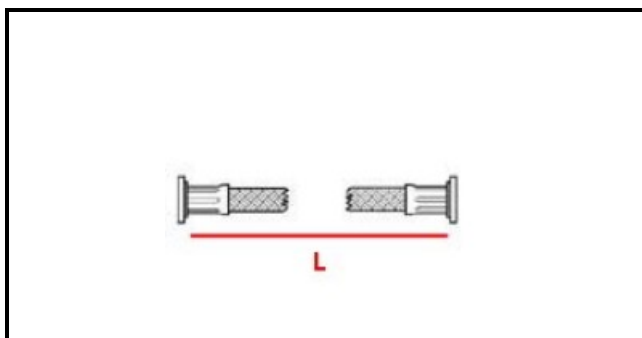

Dati tecnici

LUNGHEZZA MM	L=1500mm
MATERIALE	INOX