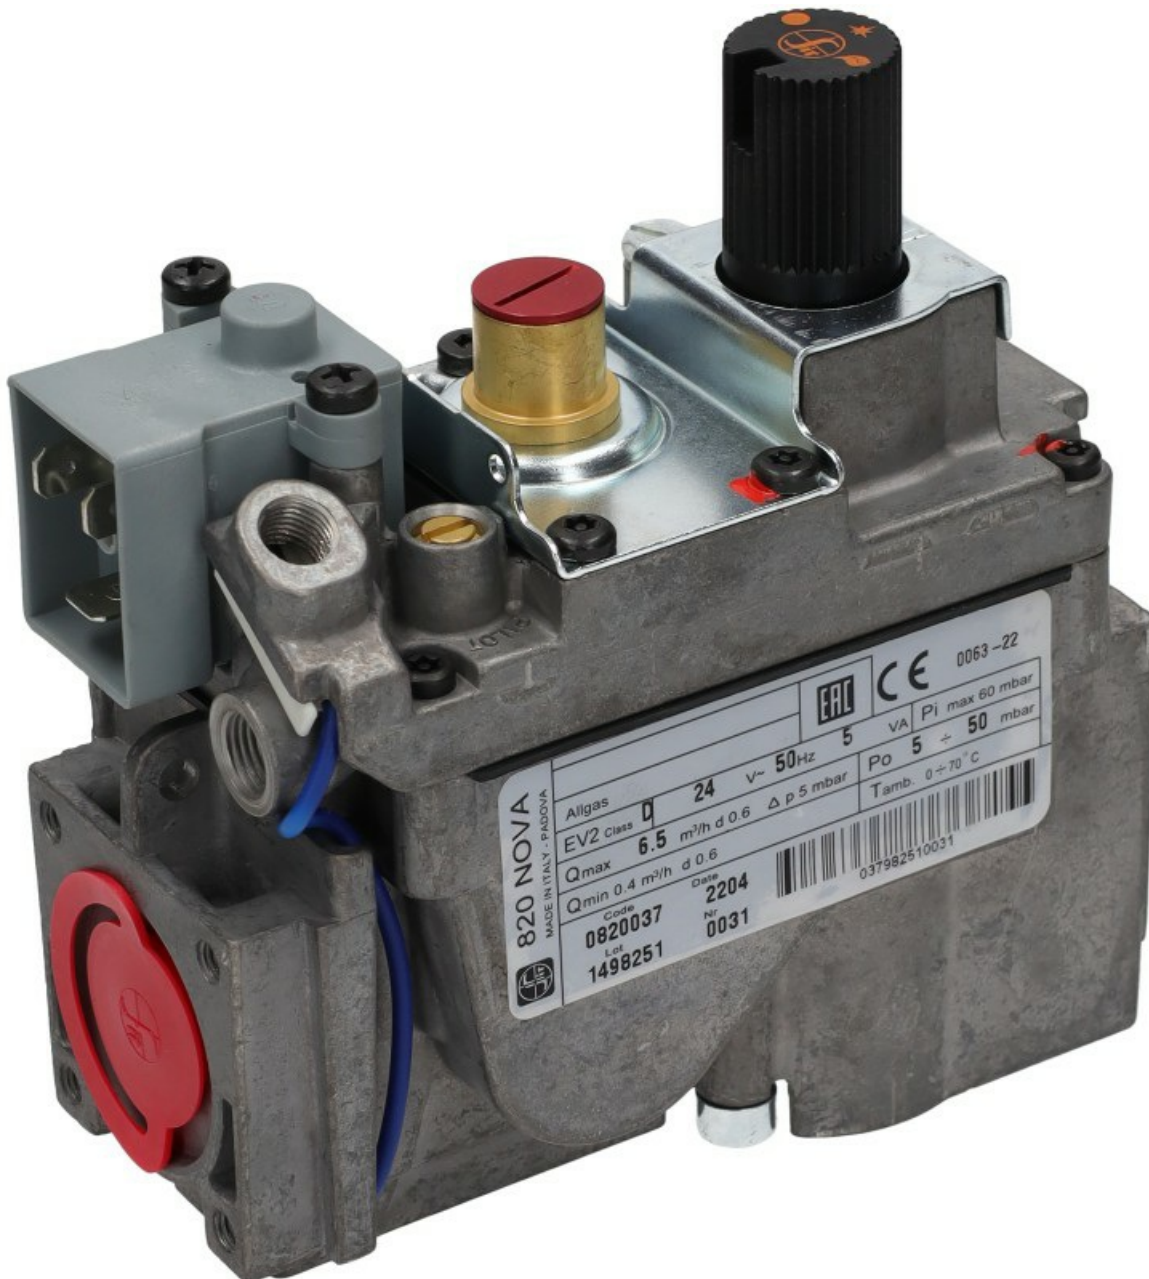

4146116

"VALVOLA A GAS; SIT 820 NOVA; 24V 5-50MBA"

Data: 12-04-2025

Codici produttore

SIT SPA

ELECTROLUX PROFESSIONAL S.P.A.