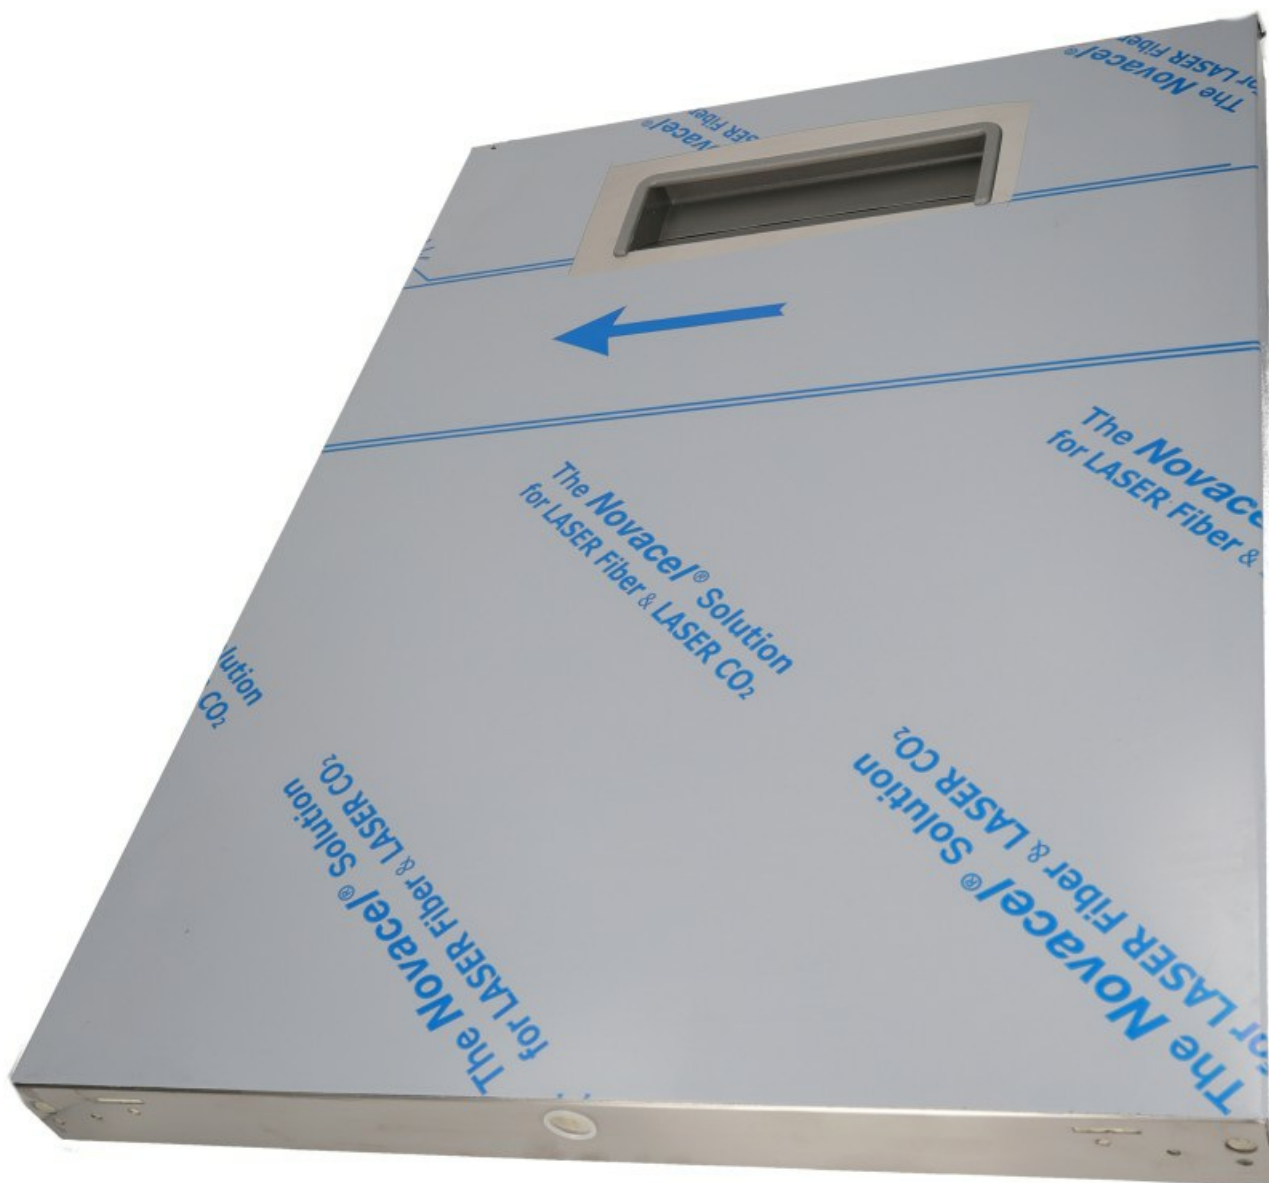

## "PORTA; AISI 304"

Data: 26-12-2024

### Dati tecnici

\_\_\_\_\_

LUNGHEZZA MM	L=610
LARGHEZZA MM	P=450
ALTEZZA MM	H=40