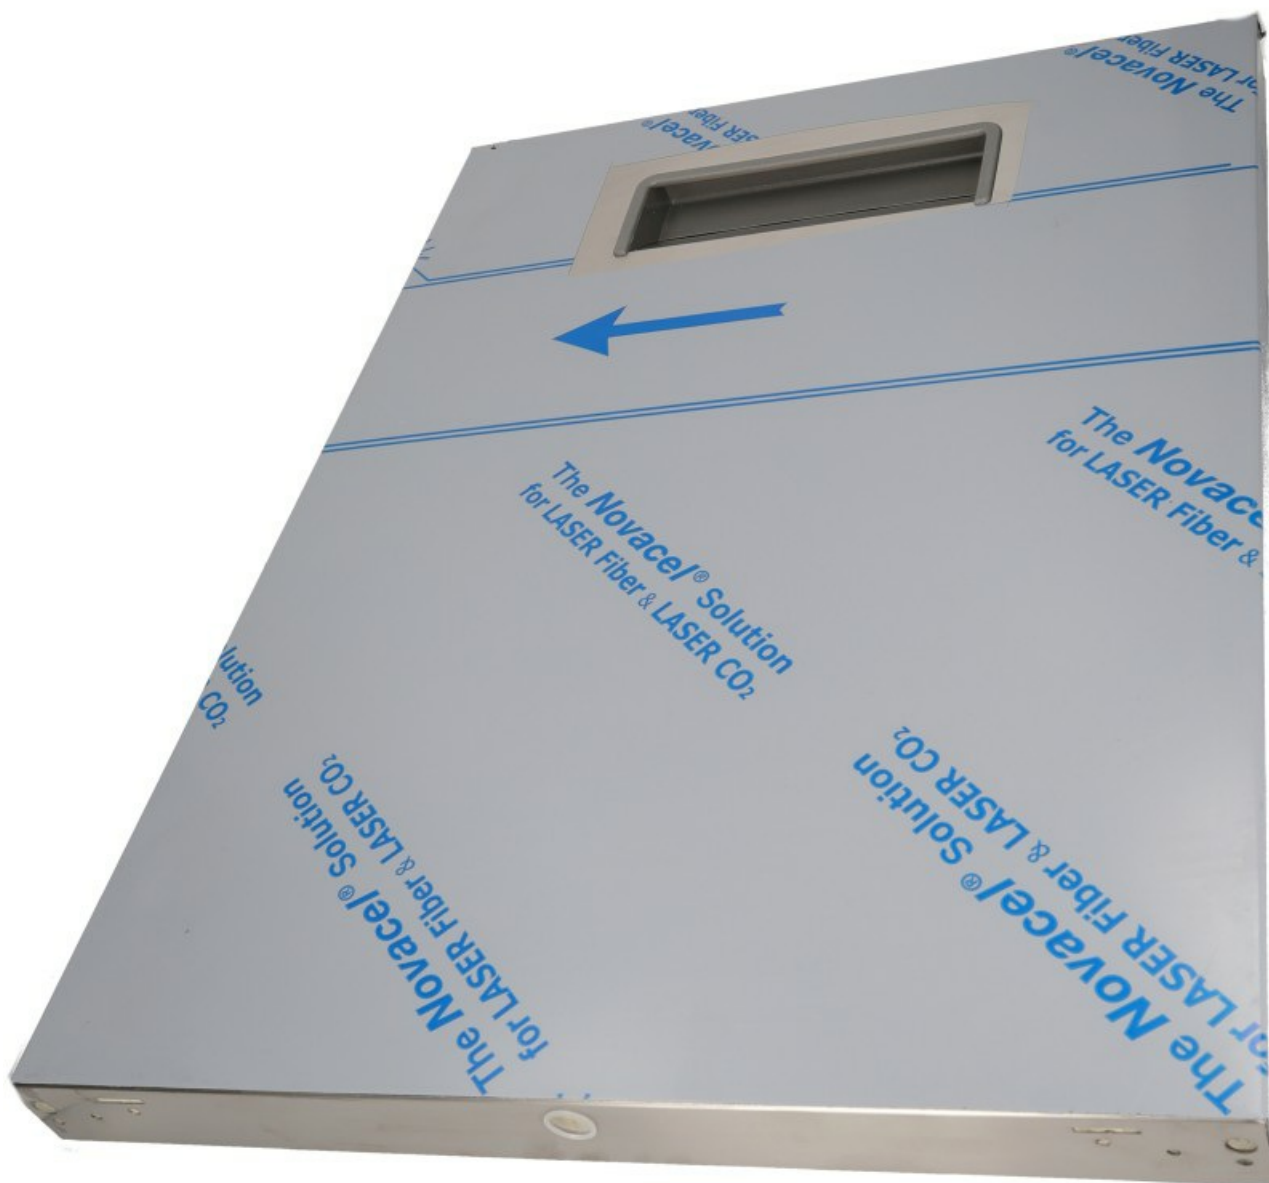

4222328

"PORTA; AISI 304"

Data: 31-01-2025

**Dati tecnici**

LUNGHEZZA MM	L=610
LARGHEZZA MM	P=450
ALTEZZA MM	H=40

Codici produttore

ELECTROLUX PROFESSIONAL S.P.A.