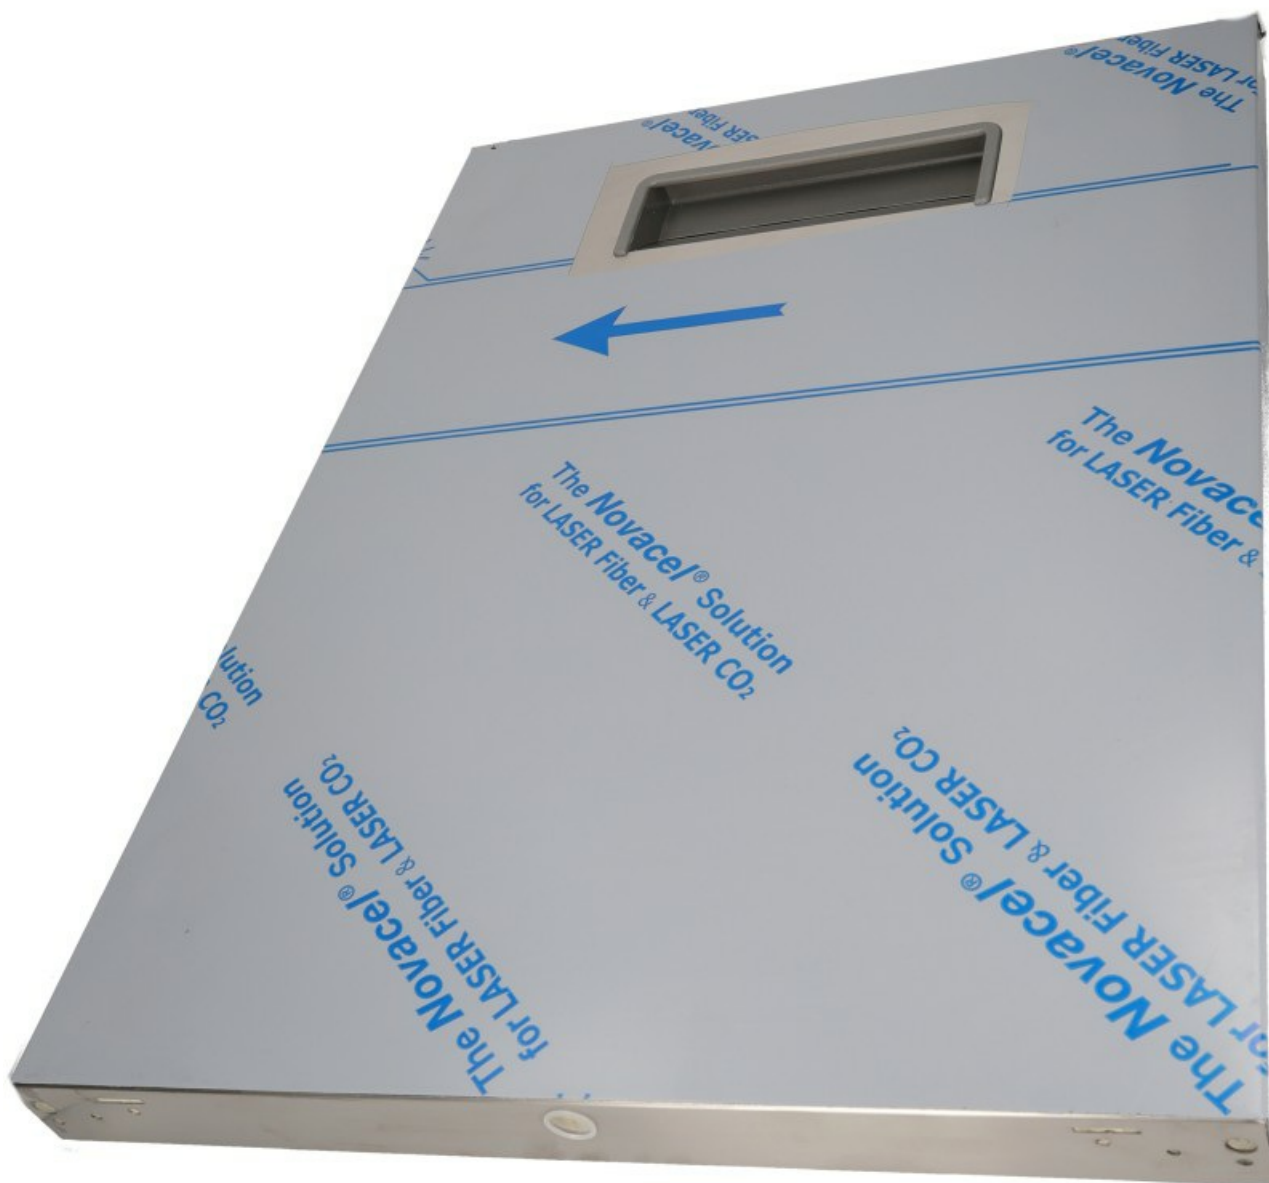

4222328

"PORTA; AISI 304"

Data: 24-11-2024

Dati tecnici

LUNGHEZZA MM	L=610
LARGHEZZA MM	P=450
ALTEZZA MM	H=40

Codici produttore

ELECTROLUX PROFESSIONAL S.P.A.