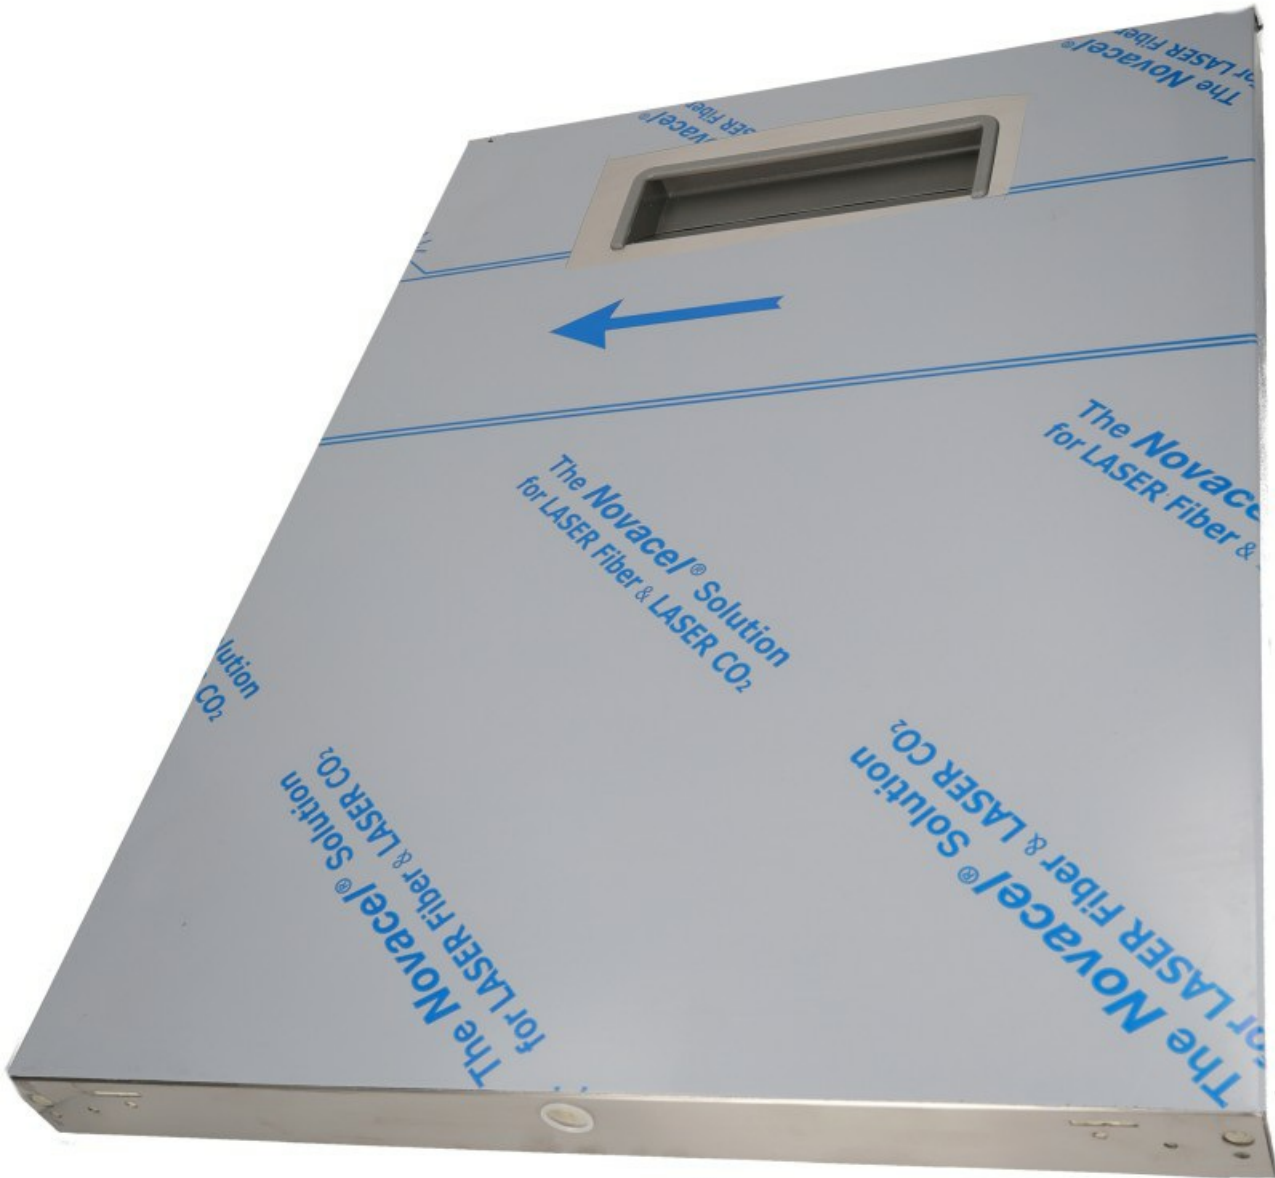

## Dati tecnici

LUNGHEZZA MM	L=610
LARGHEZZA MM	P=450
ALTEZZA MM	H=40