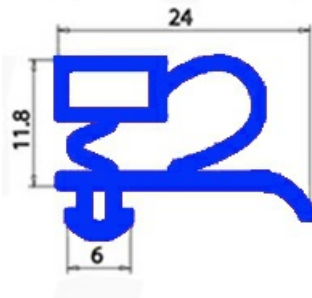

2103125

GUARNIZIONE MAGNETICA AD INCASTRO PER CASSETTO 1/3-1/1 APO 150X385 mm QQ3

Data: 26-06-2024

Dati tecnici

LATO CORTO mm	A=150 mm
LATO LUNGO mm	B=385 mm
TIPO PROFILO	QQ3

Codici produttore

ANGELO PO GRANDI CUCINE SPA