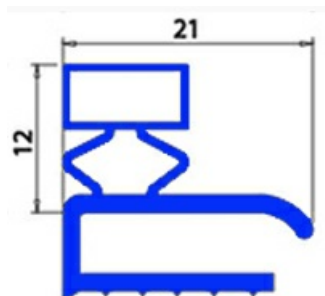

2103236

GUARNIZIONE MAGNETICA A MEZZO BORDO 636X388 MM EVERLASTING XX5

Data: 27-09-2024

Dati tecnici

LATO CORTO mm	A=388 mm
LATO LUNGO mm	B=636 mm
TIPO PROFILO	XX5