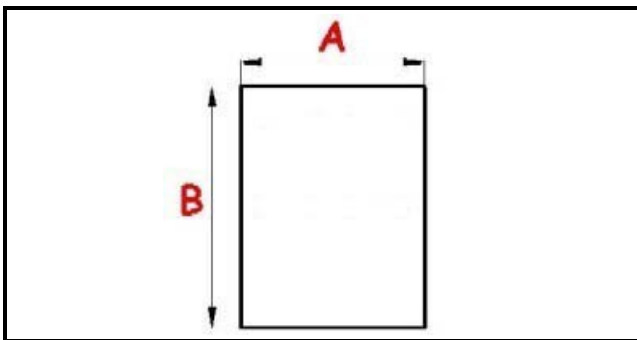

2103239

GUARNIZIONE MAGNETICA AD INCASTRO 1618X668 MM ANGELO PO QQ2

Data: 27-09-2024

Dati tecnici

LATO CORTO mm	A=688 mm
LATO LUNGO mm	B=1618mm
TIPO PROFILO	QQ2

Codici produttore

ANGELO PO GRANDI CUCINE SPA