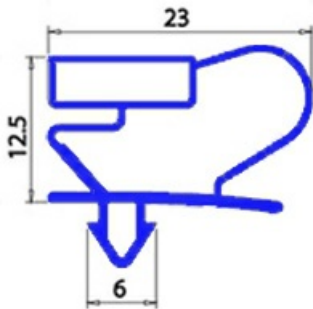

2103239

GUARNIZIONE MAGNETICA AD INCASTRO 1618X668 MM ANGELO PO QQ2

Data: 27-09-2024

Dati tecnici

LATO CORTO mm	A=688 mm
LATO LUNGO mm	B=1618mm
TIPO PROFILO	QQ2

Codici produttore

ANGELO PO GRANDI CUCINE SPA