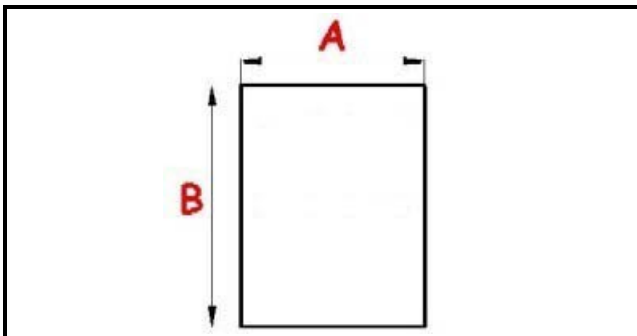

2103545

GUARNIZIONE MAGNETICA MEZZOBORDO 280X390MM O.D. XX4

Data: 17-04-2025

Dati tecnici

LATO CORTO mm	A=280 mm
LATO LUNGO mm	B=390 mm
TIPO PROFILO	XX4