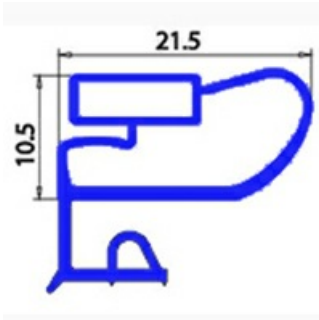

2103545

GUARNIZIONE MAGNETICA MEZZOBORDO 280X390MM O.D. XX4

Data: 17-04-2025

Dati tecnici

LATO CORTO mm	A=280 mm
LATO LUNGO mm	B=390 mm
TIPO PROFILO	XX4