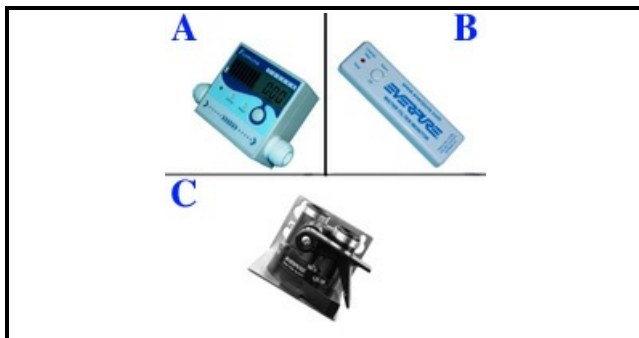

# CARTUCCIA FILTRO PER MACCHINA PER CAFFE' ESO 7

Data: 04-04-2025

ORIGINAL  
**OSP**  
SPARE PARTS

## Dati tecnici

LARGHEZZA MM	DIMAMETER=87mm
ALTEZZA MM	H=490mm
CAPACITA'	CAPACITY=2300 LT
TIPO	COFFEE
TESTATA	C=6101040