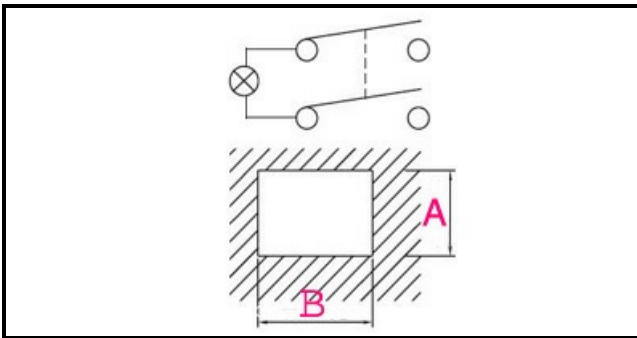

## Dati tecnici

|                  |                             |
|------------------|-----------------------------|
| LUNGHEZZA MM     | B=30mm                      |
| LARGHEZZA MM     | A=22mm                      |
| NUMERO POLI      | POLI/POLES=4                |
| NUMERO POSIZIONI | 0-1                         |
| COLORE           | NERO CON LED/BLACK WITH LED |
| VOLT             | 250V                        |