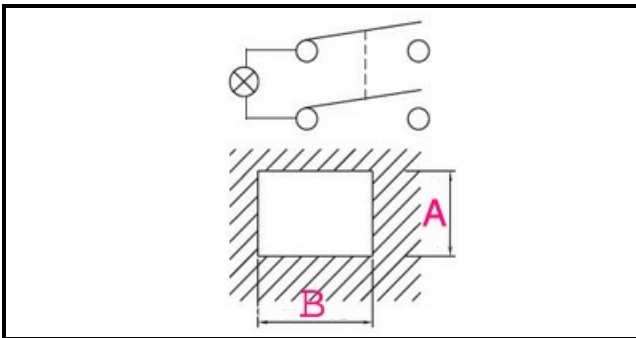

### Dati tecnici

LUNGHEZZA MM	B=30mm
LARGHEZZA MM	A=22mm
NUMERO POLI	POLI/POLES=4
NUMERO POSIZIONI	0-1
COLORE	NERO CON LED/BLACK WITH LED
VOLT	250V