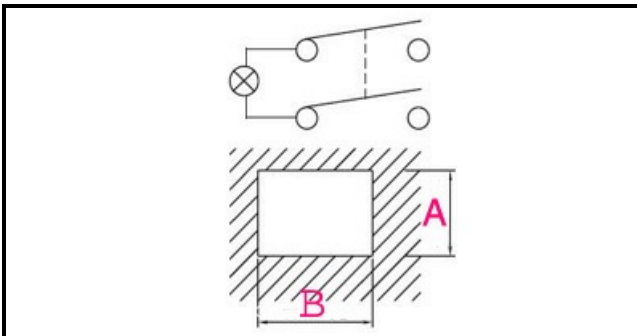

1105006

INTERRUTTORE BIPOLARE LUMINOSO ROSSO

Data: 04-04-2025

Dati tecnici

LUNGHEZZA MM	B=30mm
LARGHEZZA MM	A=22mm
NUMERO POLI	POLI/POLES=4
NUMERO POSIZIONI	0-1
COLORE	ROSSO/RED
VOLT	230V

Codici produttore