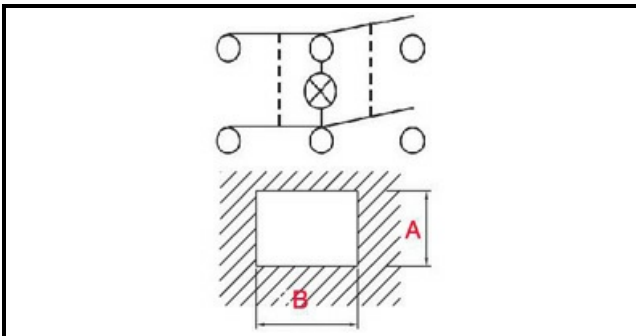

1105007

DEVIATORE BIPOL.LUM.VERDE O-1

Data: 07-01-2025

Dati tecnici

LUNGHEZZA MM	B=30mm
LARGHEZZA MM	A=22mm
NUMERO POLI	POLI/POLES=6
NUMERO POSIZIONI	0-1
COLORE	VERDE/GREEN
VOLT	230V

Codici produttore

OMNIWASH SRL - SOCIETA' A SOCIO UNICO
MARENO ALI GROUP SRL A SOCIO UNICO
MARENO ALI GROUP SRL A SOCIO UNICO
RANCILIO GROUP SPA CON SOCIO UNICO
ARISTARCO / KASTEL S.P.A.
ARISTARCO / KASTEL S.P.A.
SILANOS SRL