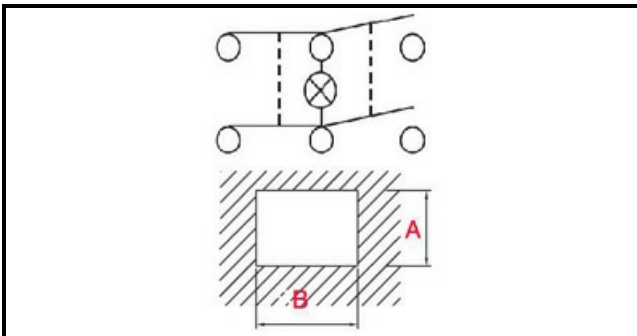

1105007

DEVIATORE BIPOL.LUM.VERDE O-1

Data: 04-04-2025

Dati tecnici

LUNGHEZZA MM	B=30mm
LARGHEZZA MM	A=22mm
NUMERO POLI	POLI/POLES=6
NUMERO POSIZIONI	0-1
COLORE	VERDE/GREEN
VOLT	230V

Codici produttore

DIHR - ALI GROUP SRL A SOCIO UNICO
OMNIWASH GROUP SRL
MARENO ALI GROUP SRL A SOCIO UNICO
MARENO ALI GROUP SRL A SOCIO UNICO
RANCILIO GROUP SPA CON SOCIO UNICO
ARISTARCO / KASTEL S.P.A.
ARISTARCO / KASTEL S.P.A.
SILANOS SRL