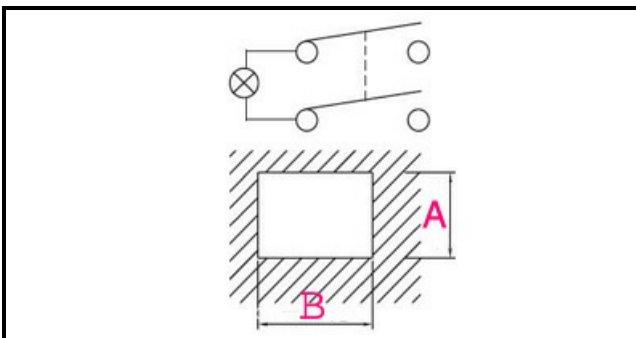

1105008

INTERRUTTORE VERDE 4 POLI

Data: 04-04-2025

Dati tecnici

LUNGHEZZA MM	B=30mm
LARGHEZZA MM	A=22mm
NUMERO POLI	POLI/POLES=4
NUMERO POSIZIONI	0-1
COLORE	VERDE/GREEN
VOLT	230V

Codici produttore

BERTO'S SPA
GIGA GRANDI CUCINE SRL
DIHR - ALI GROUP SRL A SOCIO UNICO
ADLER S.P.A.
ELECTROLUX PROFESSIONAL S.P.A.
ELECTROLUX PROFESSIONAL S.P.A.
LOTUS SPA
MARENO ALI GROUP SRL A SOCIO UNICO
BREMA GROUP S.P.A.
RANCILIO GROUP SPA CON SOCIO UNICO
ARISTARCO / KASTEL S.P.A.
ARISTARCO / KASTEL S.P.A.