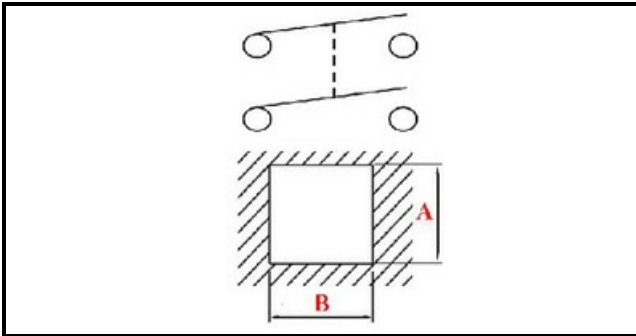

1105036

**ACC. TASTO TONDO+SEGN+INT BIPOLARE**

Data: 22-11-2024

**Dati tecnici**

DIAMETRO mm	Ø=26mm
NUMERO POLI	POLI/POLES=4
NUMERO POSIZIONI	0-1
COLORE	ROSSO/RED
VOLT	230V
COLORE	VERDE/GREEN