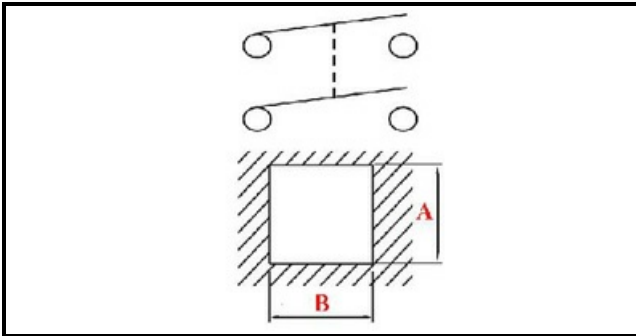

1105036

ACC. TASTO TONDO+SEGN+INT BIPOLARE

Data: 07-01-2025

**Dati tecnici**

DIAMETRO mm	Ø=26mm
NUMERO POLI	POLI/POLES=4
NUMERO POSIZIONI	0-1
COLORE	ROSSO/RED
VOLT	230V
COLORE	VERDE/GREEN