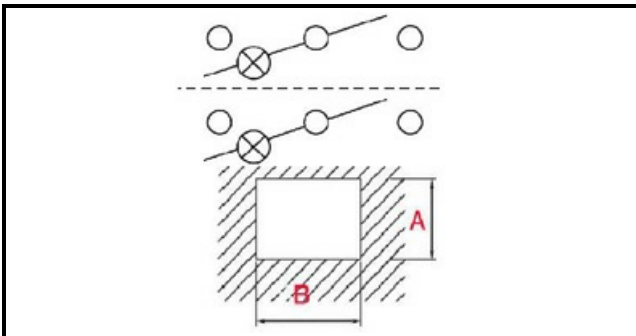

1105050

DOPPIO INTERRUOTTORE LUMINOSO FABA

Data: 04-03-2025

ORIGINAL
OSP
SPARE PARTS**Dati tecnici**

LUNGHEZZA MM	B=30mm
LARGHEZZA MM	A=22mm
NUMERO POLI	POLI/POLES=6
NUMERO POSIZIONI	0-1 / 0-1
COLORE	NERO CON LED/BLACK WITH LED
VOLT	250V