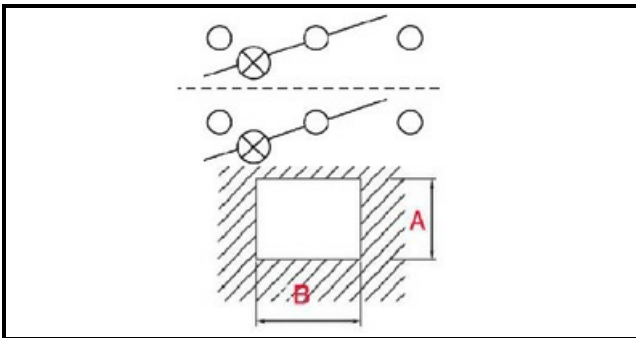

1105050

DOPPIO INTERRUOTTORE LUMINOSO FABA

Data: 07-01-2025

ORIGINAL
OSP
SPARE PARTS

Dati tecnici

LUNGHEZZA MM	B=30mm
LARGHEZZA MM	A=22mm
NUMERO POLI	POLI/POLES=6
NUMERO POSIZIONI	0-1 / 0-1
COLORE	NERO CON LED/BLACK WITH LED
VOLT	250V