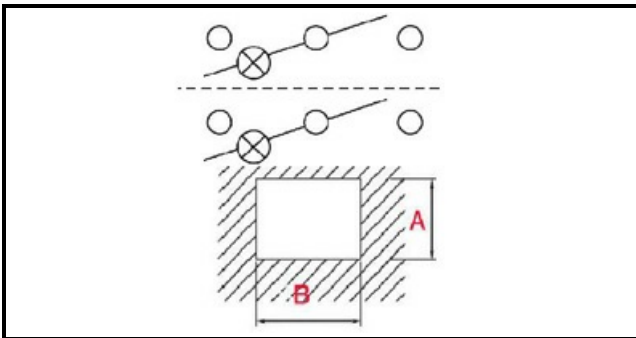

1105050

DOPPIO INTERRUOTTORE LUMINOSO FABA

Data: 22-11-2024

ORIGINAL
OSP
SPARE PARTS

Dati tecnici

LUNGHEZZA MM	B=30mm
LARGHEZZA MM	A=22mm
NUMERO POLI	POLI/POLES=6
NUMERO POSIZIONI	0-1 / 0-1
COLORE	NERO CON LED/BLACK WITH LED
VOLT	250V