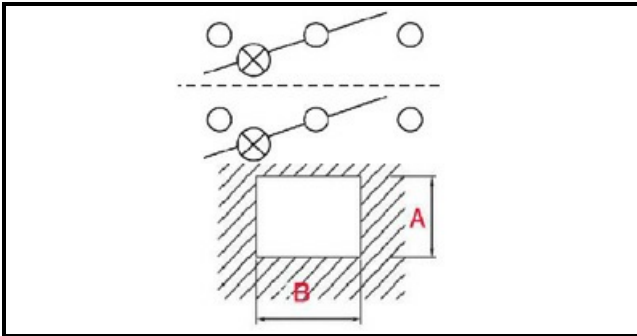

1105050

DOPPIO INTERRUOTTORE LUMINOSO FABBA

Data: 04-04-2025

ORIGINAL
OSP
SPARE PARTS

Dati tecnici

LUNGHEZZA MM	B=30mm
LARGHEZZA MM	A=22mm
NUMERO POLI	POLI/POLES=6
NUMERO POSIZIONI	0-1 / 0-1
COLORE	NERO CON LED/BLACK WITH LED
VOLT	250V