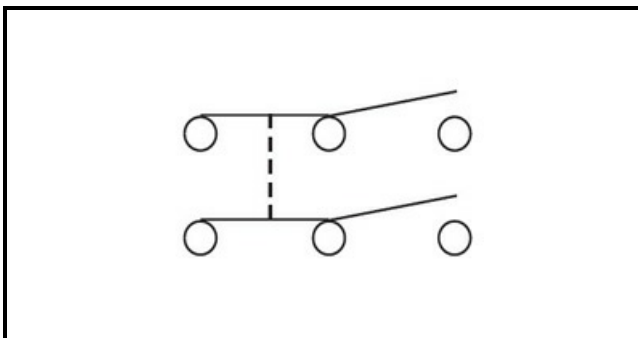

### Dati tecnici

LUNGHEZZA MM	B=24mm
LARGHEZZA MM	A=19mm
NUMERO POLI	POLI/POLES=6
NUMERO POSIZIONI	0-1
VOLT	230V