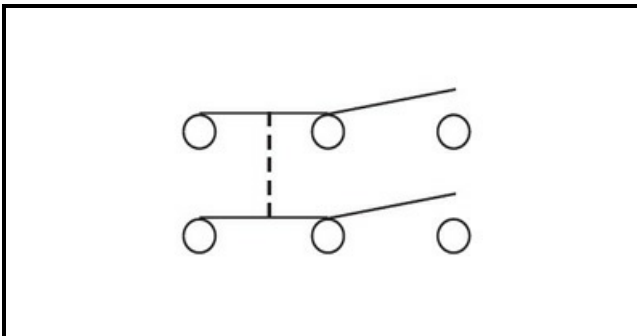

1105155

INTERRUTTORE BIPOLARE INVERSORE

Data: 08-01-2025

Dati tecnici

LUNGHEZZA MM	B=24mm
LARGHEZZA MM	A=19mm
NUMERO POLI	POLI/POLES=6
NUMERO POSIZIONI	0-1
VOLT	230V