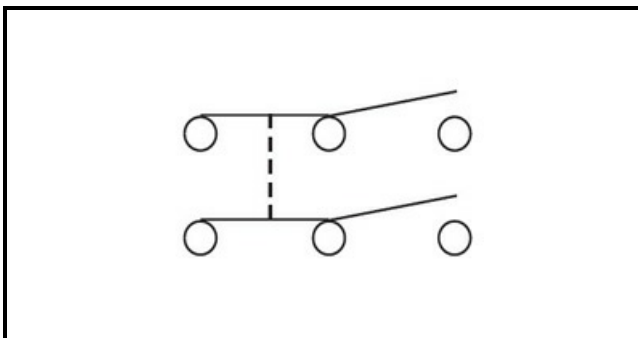

1105170

INTERRUTTORE 6 POLI FAST.90°

Data: 08-01-2025

**Dati tecnici**

LUNGHEZZA MM	B=30mm
LARGHEZZA MM	A=19mm
NUMERO POLI	POLI/POLES=6
NUMERO POSIZIONI	0-1
VOLT	230V

Codici produttore

SIMONELLI GROUP SPA

OMNIWASH SRL - SOCIETA' A SOCIO UNICO