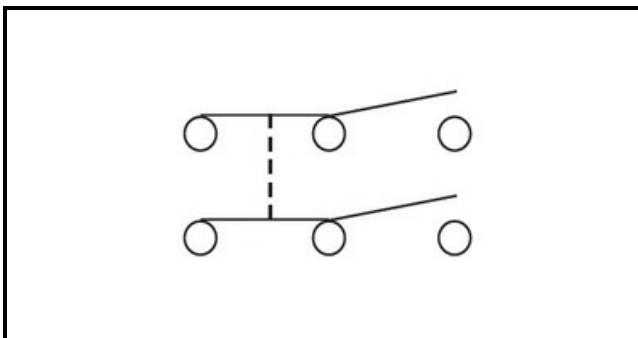

1105170

INTERRUTTORE 6 POLI FAST.90°

Data: 22-11-2024

Dati tecnici

LUNGHEZZA MM	B=30mm
LARGHEZZA MM	A=19mm
NUMERO POLI	POLI/POLES=6
NUMERO POSIZIONI	0-1
VOLT	230V

Codici produttore

SIMONELLI GROUP SPA

OMNIWASH SRL - SOCIETA' A SOCIO UNICO