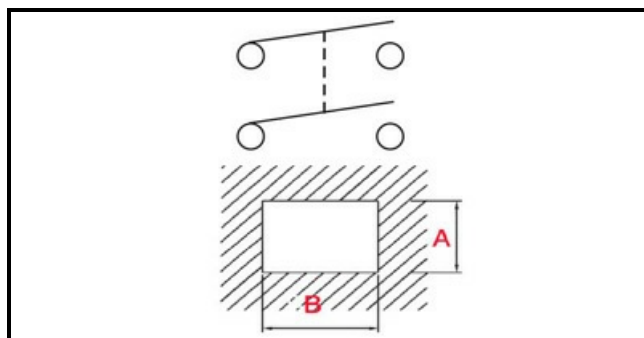

1105224

INTERRUTTORE BIPOLARE BIANCO NON LUMINOSO

Data: 08-01-2025

Dati tecnici

LUNGHEZZA MM	B=28mm
LARGHEZZA MM	A=22mm
NUMERO POLI	POLI/POLES=4
NUMERO POSIZIONI	0-1
COLORE	BIANCO/WHITE
VOLT	230V