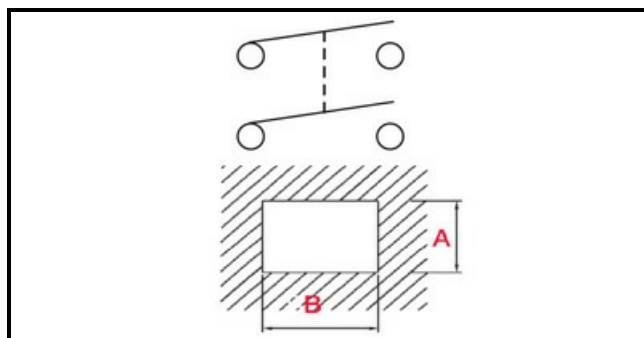

1105224

INTERRUTTORE BIPOLARE BIANCO NON LUMINOSO

Data: 25-11-2024

Dati tecnici

LUNGHEZZA MM	B=28mm
LARGHEZZA MM	A=22mm
NUMERO POLI	POLI/POLES=4
NUMERO POSIZIONI	0-1
COLORE	BIANCO/WHITE
VOLT	230V