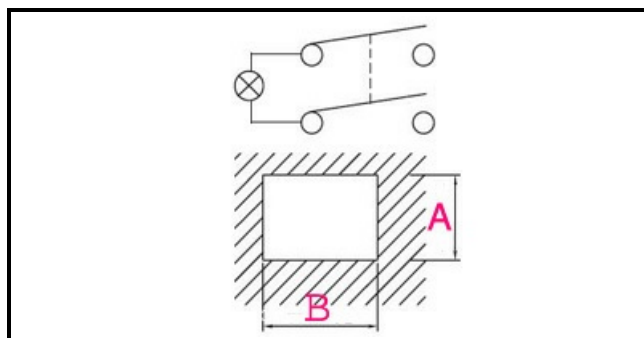

### Dati tecnici

LUNGHEZZA MM	B=28mm
LARGHEZZA MM	A=22mm
NUMERO POLI	POLI/POLES=4
NUMERO POSIZIONI	0-1
COLORE	ARANCIO/ORANGE
VOLT	230V