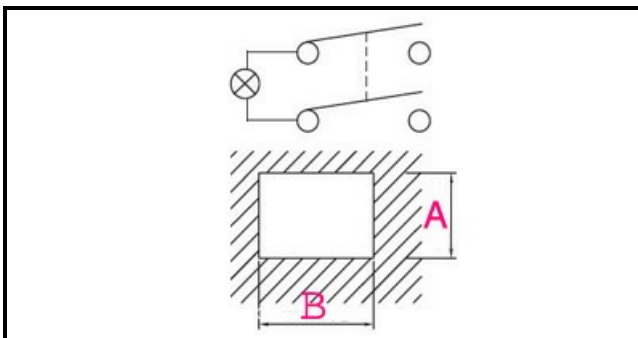

1105246

INTERRUTTORE 0/1 ARANCIO C/SOFFIETTO

Data: 08-01-2025

**Dati tecnici**

LUNGHEZZA MM	B=28mm
LARGHEZZA MM	A=22mm
NUMERO POLI	POLI/POLES=4
NUMERO POSIZIONI	0-1
COLORE	ARANCIO/ORANGE
VOLT	230V