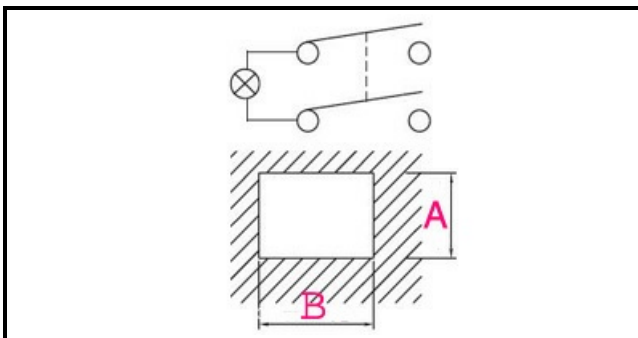

1105247

**INTERRUTTORE 0/1 ROSSO C/SOFFIETTO**

Data: 08-01-2025

**Dati tecnici**

LUNGHEZZA MM	B=28mm
LARGHEZZA MM	A=22mm
NUMERO POLI	POLI/POLES=4
COLORE	ROSSO/RED
VOLT	230V