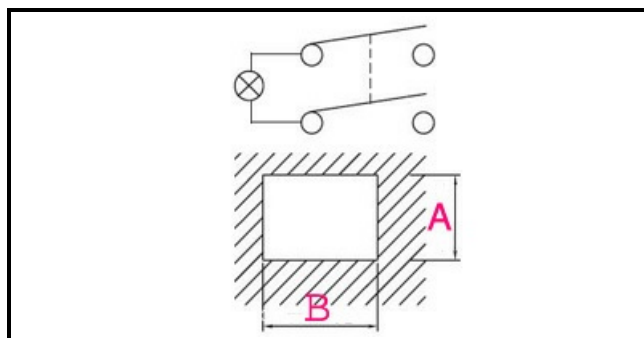

### Dati tecnici

LUNGHEZZA MM	B=28mm
LARGHEZZA MM	A=22mm
NUMERO POLI	POLI/POLES=4
COLORE	ROSSO/RED
VOLT	230V