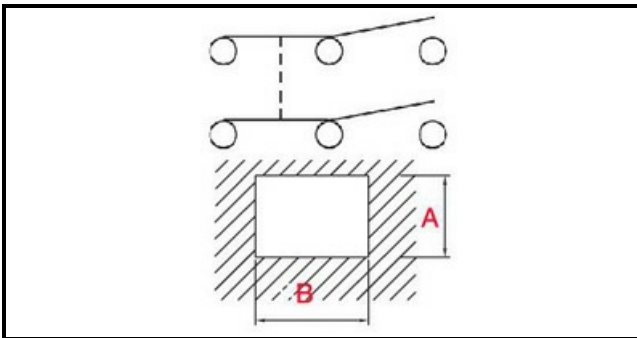

## Dati tecnici

LUNGHEZZA MM	B=36mm
LARGHEZZA MM	A=34mm
NUMERO POLI	POLI/POLES=6
NUMERO POSIZIONI	0-1
COLORE	BIANCO/WHITE
VOLT	15V