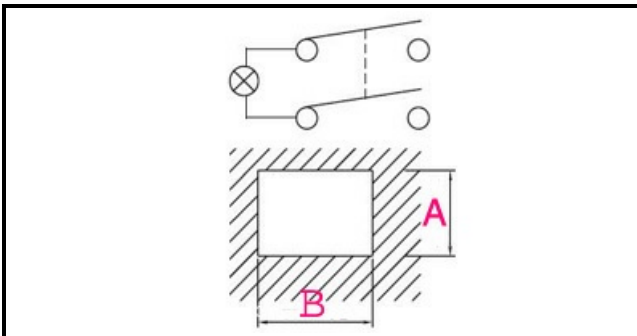

1105450

INTERRUTTORE GENERALE ON/OFF

Data: 07-04-2025

ORIGINAL
OSP
SPARE PARTS

Dati tecnici

LUNGHEZZA MM	B=28mm
LARGHEZZA MM	A=22mm
NUMERO POLI	POLI/POLES=4
NUMERO POSIZIONI	0-1
COLORE	NERO CON LED/BLACK WITH LED
VOLT	230V