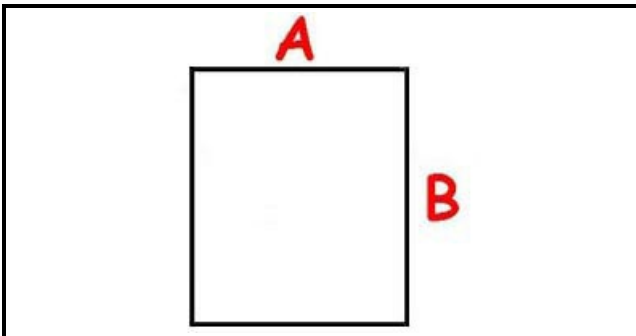

3108018

MANOPOLA COMMUTATORE COMPLETA

Data: 15-03-2025

ORIGINAL
OSP
SPARE PARTS

Dati tecnici

LUNGHEZZA MM	A=6mm
LARGHEZZA MM	B=5mm
DIAMETRO ESTERNO mm	Ø=42mm
SEDE PER ALBERO RETTANGOLARE	RETTANGOLARE/RECTANGU