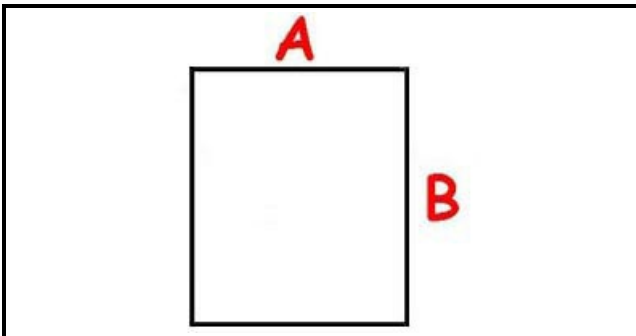

3108018

MANOPOLA COMMUTATORE COMPLETA

Data: 27-11-2024

ORIGINAL
OSP
SPARE PARTS

Dati tecnici

LUNGHEZZA MM	A=6mm
LARGHEZZA MM	B=5mm
DIAMETRO ESTERNO mm	Ø=42mm
SEDE PER ALBERO RETTANGOLARE	RETTANGOLARE/RECTANGU