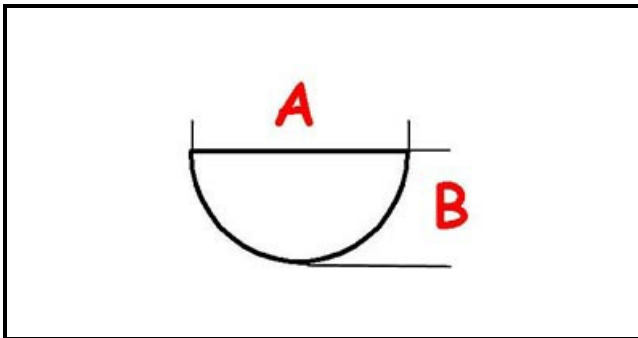

3108082

MANOPOLA RUBINETTO H2O ARGENTA

Data: 04-03-2025

ORIGINAL
OSP
SPARE PARTS

Dati tecnici

LUNGHEZZA MM	A=8mm
LARGHEZZA MM	B=6mm
DIAMETRO ESTERNO mm	Ø=40mm
SEDE PER ALBERO A MEZZALUNA	MEZZALUNA/HALF-MOON