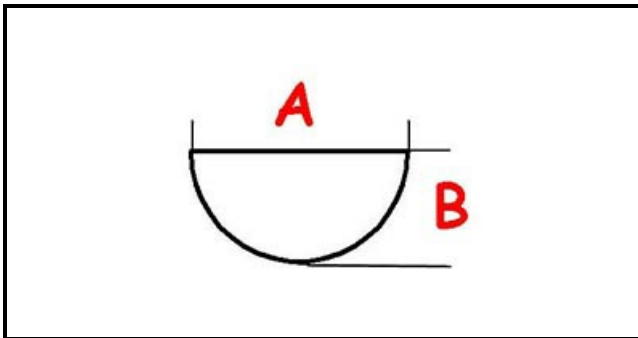

3108082

MANOPOLA RUBINETTO H2O ARGENTA

Data: 22-12-2024

ORIGINAL
OSP
SPARE PARTS

Dati tecnici

LUNGHEZZA MM	A=8mm
LARGHEZZA MM	B=6mm
DIAMETRO ESTERNO mm	Ø=40mm
SEDE PER ALBERO A MEZZALUNA	MEZZALUNA/HALF-MOON