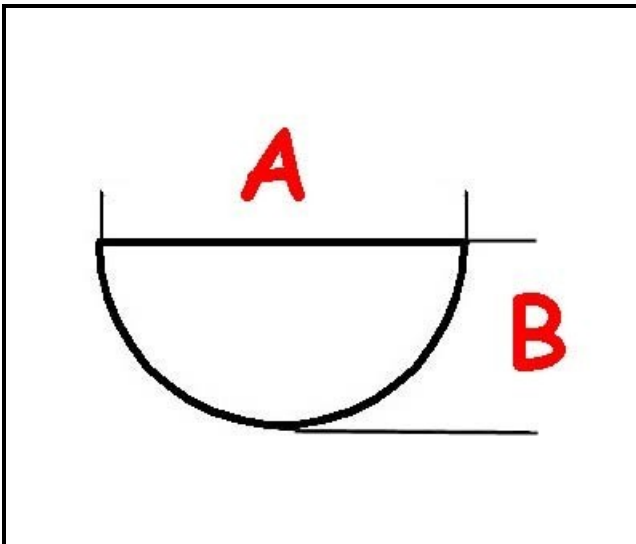

3108089

**MANOPOLA 30/90°**

Data: 21-11-2024

ORIGINAL  
**OSP**  
SPARE PARTS**Dati tecnici**

LUNGHEZZA MM	A=6mm
LARGHEZZA MM	B=5mm
DIAMETRO ESTERNO mm	Ø=42mm
SEDE PER ALBERO A MEZZALUNA	MEZZALUNA/HALF-MOON
TEMPERATURA MASSIMA °	T max=90°