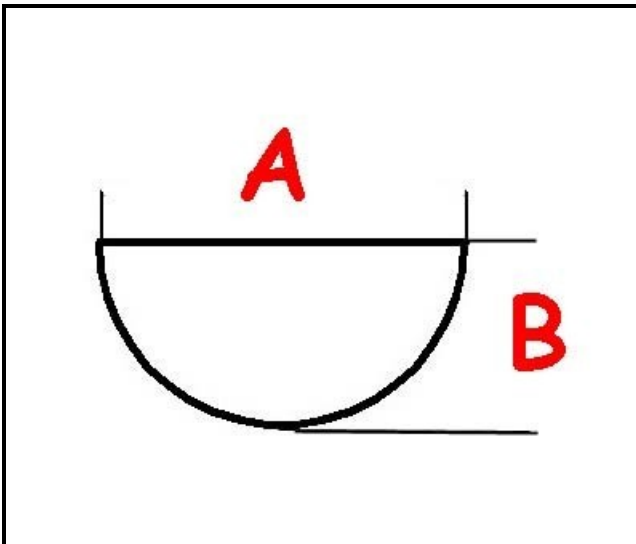

3108089

MANOPOLA 30/90°

Data: 13-03-2025

ORIGINAL
OSP
SPARE PARTS**Dati tecnici**

LUNGHEZZA MM	A=6mm
LARGHEZZA MM	B=5mm
DIAMETRO ESTERNO mm	Ø=42mm
SEDE PER ALBERO A MEZZALUNA	MEZZALUNA/HALF-MOON
TEMPERATURA MASSIMA °	T max=90°