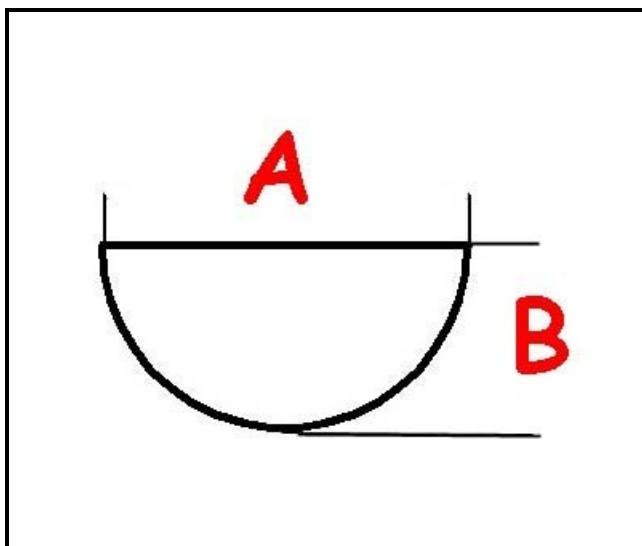

### Dati tecnici

LUNGHEZZA MM	A=6mm
LARGHEZZA MM	B=5mm
DIAMETRO ESTERNO mm	Ø=42mm
SEDE PER ALBERO A MEZZALUNA	MEZZALUNA/HALF-MOON
TEMPERATURA MASSIMA °	T max=210°