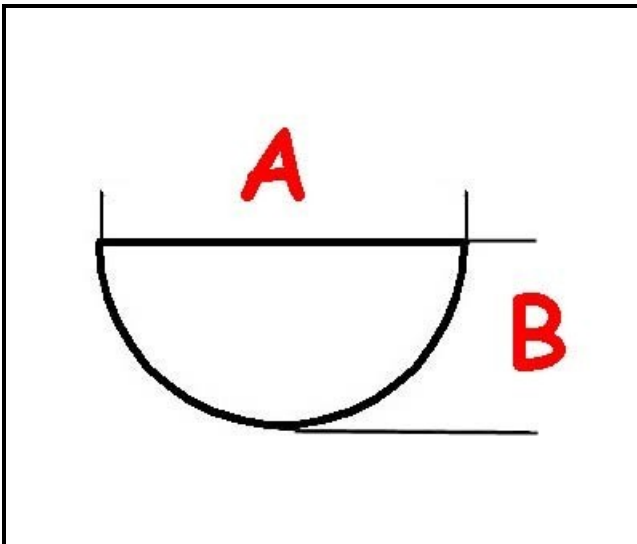

3108091

MANOPOLA TERMOSTATO 40/210°

Data: 23-11-2024

ORIGINAL
OSP
SPARE PARTS**Dati tecnici**

LUNGHEZZA MM	A=6mm
LARGHEZZA MM	B=5mm
DIAMETRO ESTERNO mm	Ø=42mm
SEDE PER ALBERO A MEZZALUNA	MEZZALUNA/HALF-MOON
TEMPERATURA MASSIMA °	T max=210°