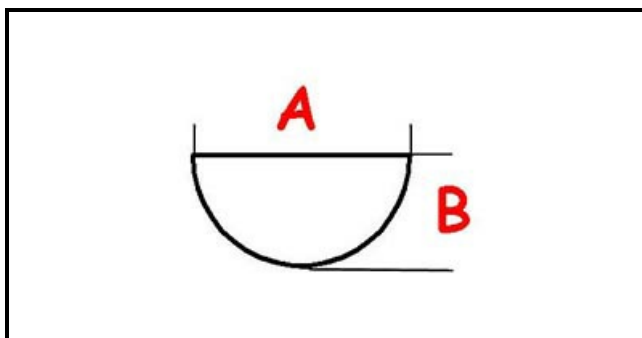

3108318

MANOPOLA X RUBINETTO BAR NERA

Data: 22-11-2024

Dati tecnici

LUNGHEZZA MM	A=6mm
LARGHEZZA MM	B=5mm
DIAMETRO ESTERNO mm	Ø=40mm
SEDE PER ALBERO A MEZZALUNA	MEZZALUNA/HALF-MOON