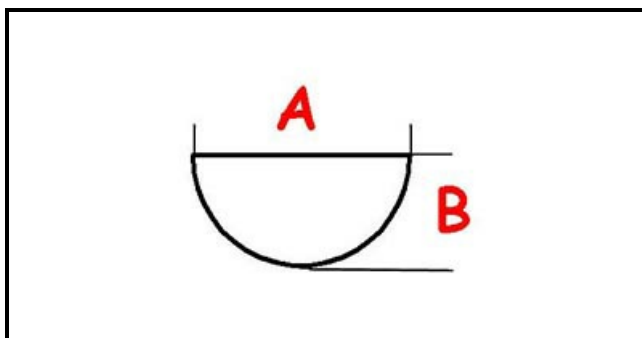

### Dati tecnici

LUNGHEZZA MM	A=6mm
LARGHEZZA MM	B=5mm
DIAMETRO ESTERNO mm	Ø=40mm
SEDE PER ALBERO A MEZZALUNA	MEZZALUNA/HALF-MOON